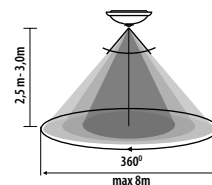

220-240V~
50/60Hz

14W

800lm

IP20

110°

≥15000h

3x2,5mm

4000K

EAC

CE

Kanlux

FOGLER LED 14W-NW

18121