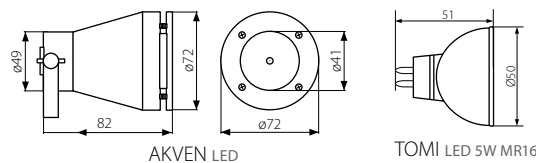

Vodotěsné svítidlo LED  
Vodotesné svietidlo LED

IP68

## AKVEN LED

AKVEN LED

Kanlux

AKVEN LED

25720

CZ

korpus: hliníková slitina

AKVEN LED je přizpůsobený pro dlouhodobé ponoření do vody, hloubka ponoření max. 3m

GB

korpus: hliníková zliatina

AKVEN LED je prispôsobený pre dlhodobé ponorenie do vody, hĺbka ponorenia max. 3m