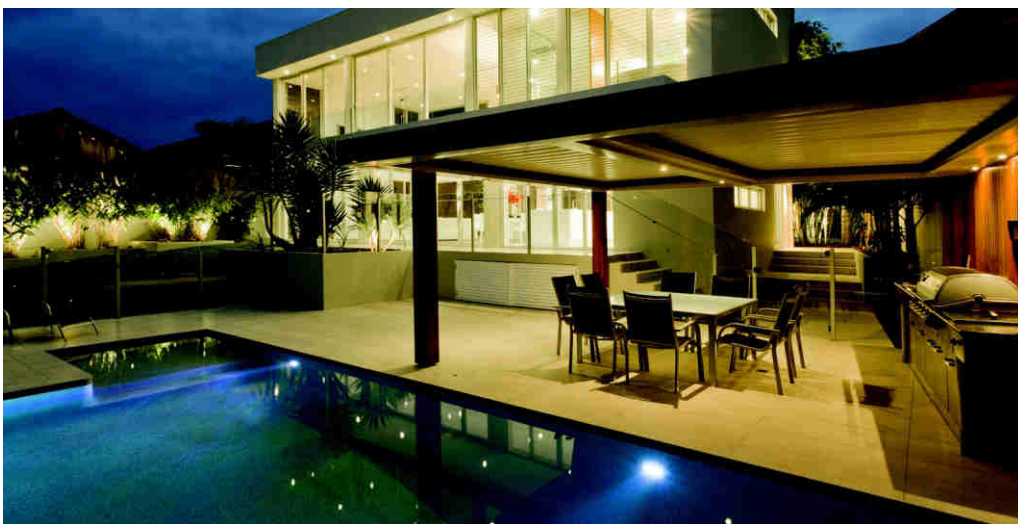

Vodotěsné svítidlo LED  
Vodotesné svietidlo LED

IP68

## AKVEN LED

AKVEN LED

Kanlux

AKVEN LED

25720

CZ

korpus: hliníková slitina

AKVEN LED je přizpůsobený pro dlouhodobé ponoření do vody, hloubka ponoření max. 3m

GB

korpus: hliníková zliatina

AKVEN LED je prispôsobený pre dlhodobé ponorenie do vody, hĺbka ponorenia max. 3m