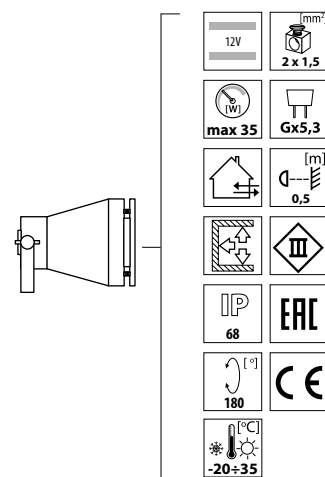

Vodotěsné svítidlo LED  
Vodotesné svietidlo LED

IP68

## AKVEN LED

AKVEN LED

Kanlux

AKVEN LED

25720

CZ

korpus: hliníková slitina

AKVEN LED je přizpůsobený pro dlouhodobé ponoření do vody, hloubka ponoření max. 3m

GB

korpus: hliníková zliatina

AKVEN LED je prispôsobený pre dlhodobé ponorenie do vody, hĺbka ponorenia max. 3m