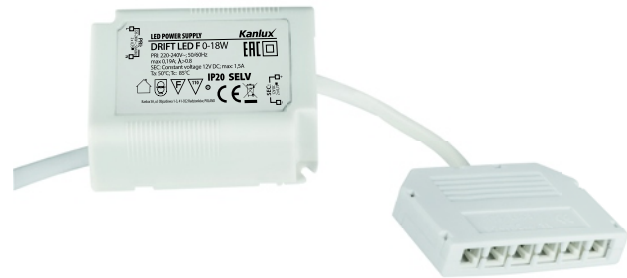

Elektronický transformátor pro napájení LED svítidel
Elektronický transformátor pre napájanie LED svietidiel

DRIFT LED F 0-18W

output 91505- FP

DRIFT LED F 0-18W

Kanlux

PRI

SEC

DRIFT LED F 0-18W

18042

220-240V~;
50/60 Hz

12V DC
max 1,5A

CZ
biely
těleso: plast

SK
biely
teleso: plast