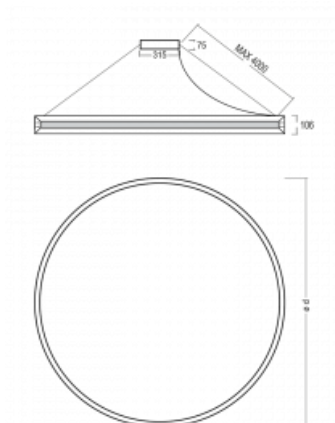

Svítidlo

Indi

108-511K-47FSD/830, B

Když se Matuš Opálka zavřel na měsíc do svého studia, čekali jsme, s čím přijde. Přišel s osvětlením, které v prostoru působí lehce a zároveň luxusně. Svítidlo Indi za svůj vzhled získalo řadu ocenění. Jmenujme tři nejdůležitější – Red Dot Award, iF Design Award a German Design Award. Kruhové svítidlo s přímo-nepřímým vyzařováním o rozměrech od 1 do 4 metrů využijete, pokud hledáte osvětlení pro zasedací místnosti, všechny typy chodeb, haly a konferenční i společenské sály.

Design Matuš Opálka

Technický výkres

Typ montáže	Závěsné
Typ vyzařování	Přímo-nepřímé
Tvar svítidla	Kruhové
Barva svítidla	Černá
Materiál	Hliník
Životnost	L80/B20 50 000 hodin
Záruka	60 měsíců
Popis svítidla	Svítidlo závěsné
Rozměry	ø 1500 mm × 106 mm
Hmotnost	17.8 kg
Světelný zdroj	LED MODUL
Druh optiky	Opálový difusor
Světelný tok	12430 lm ± 10 %
Teplota chromatičnosti	3000 K teplá bílá
Měrný výkon test	72 lm/W
Index podání barev	80
UGR max. X=4H Y=8H, ρ=70,50,20	17.3
Příkon svítidla	173.7 W ± 10 %
Zapojení svítidla	Stmívatelné DALI
Elektrické napětí	220-240V
Frekvence	50-60Hz

⊕ CE IP 20

Křivka

Realizace

Ke stažení

Montážní návod

Fotografie

Příslušenství

108-0004
stahovací pás pro
kruhová svítidla INDI