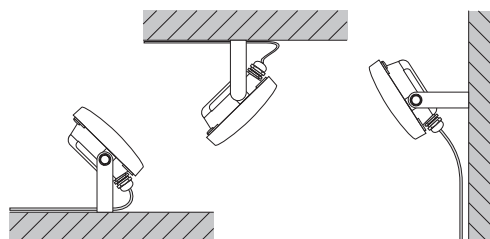

UM_VANA_SMD_180925

Instalace | Inštalácia | Installation | Installierung

Model	W	lm	K		
LM34300012	10	800	4000	115x105x32	220g
LM34300013	20	1600	4000	137x125x34	280g
LM34300014	30	2400	4000	180x158x35	540g
LM34300015	50	4000	4000	227x200x37	880g