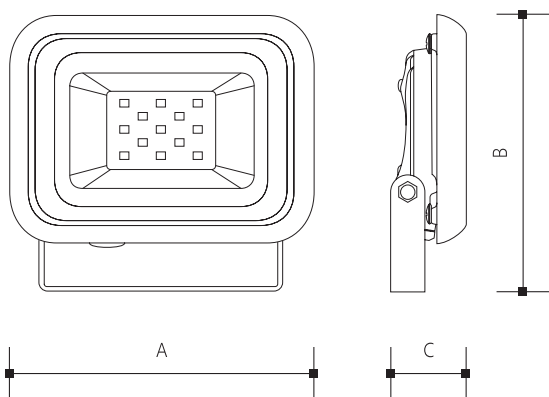

UM_VANA_SMD_180925

Instalace | Inštalácia | Installation | Installierung

Model	W	lm	K		
LM34300012	10	800	4000	115x105x32	220g
LM34300013	20	1600	4000	137x125x34	280g
LM34300014	30	2400	4000	180x158x35	540g
LM34300015	50	4000	4000	227x200x37	880g