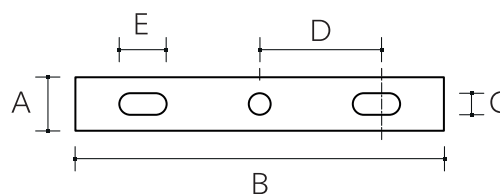

Model	A	B	C	D	E
LM34300012	14	92	5	30	11
LM34300013	14	114	5	30	11
LM34300014	16	152	6	36	12
LM34300015	16	195	6	55	12