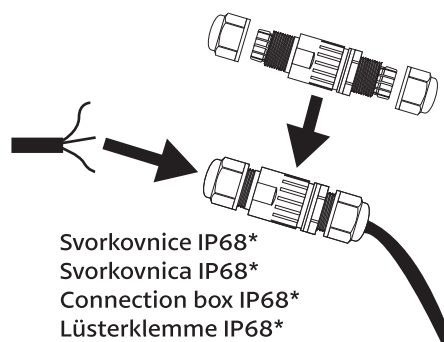

Všechna práva vyhrazena.
Všetky práva vyhradené.

1

2

3

4

Svorkovnice IP68*
Svorkovnica IP68*
Connection box IP68*
Lüsterklemme IP68*

* PNO3000049 není součástí balení
* PNO3000049 nie je súčasťou balenia
* PNO3000049 is not included
* PNO3000049 ist nicht enthalten