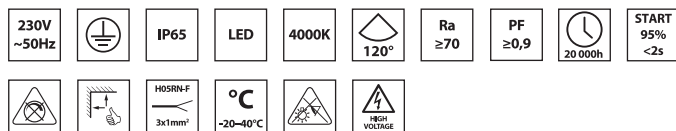

LED MED

VANA SMD

MODEL: LM34300012
LM34300013
LM34300014
LM34300015

CZE | NÁVOD NA POUŽITÍ

Děkujeme, že jste si vybrali výrobek firmy PANLUX s.r.o.

Před použitím tohoto výrobku si prosím přečtete návod a postupujte podle bezpečnostních instrukcí. Instalaci světle kvalifikované osobě nebo firmě.

Technické údaje

Materiál: kov, plast PC

Upozornění

Před použitím výrobek zkontrolujte, je-li jakákoliv část poškozena, nepoužívejte jej. Před každou manipulací se ujistěte, že je elektrický přívod odpojený. V případě poruchy zařízení neopravujte ani nerozebírejte. Světelný zdroj v tomto svítidle smí vyměnit pouze výrobce nebo jeho smluvní servisní technik nebo podobně kvalifikovaná osoba.

Nedodržení jakékoli instrukce uvedené v návodu může způsobit újmu na zdraví i majetku.

Při mechanickém poškození nebo neodborné manipulaci nemůže být uznána záruka.

SVK | NÁVOD NA POUŽITIE

Ďakujeme, že ste si vybrali výrobok firmy PANLUX SK s.r.o.

Pred použitím tohto výrobku si prosím prečítajte návod na použitie a postupujte podľa bezpečnostných inštrukcií. Inštaláciu zverte kvalifikovanej osobe, alebo firme.

Technické údaje

Materiál: kov, plast PC

Upozornenie

Pred použitím výrobok skontrolujte, ak je ktorákoľvek časť poškodená, nepoužívajte ho. Pred každou manipuláciou sa uistite, že je elektrický prívod odpojený. V prípade poruchy zariadenie neopravujte ani nerozoberajte. Svetelný zdroj v tomto svietidle smie vymeniť iba výrobca alebo jeho zmluvný servisný technik alebo podobne kvalifikovaná osoba.

Nedodržanie akékoľvek inštrukcie uvedené v návode môže spôsobiť ujmu na zdraví a majetku.

Pri mechanickom poškodení alebo neodbornej manipulácii nemôže byť uznaná záruka.

Technické údaje sa môžu zmeniť bez předchozího upozornění.
Technické údaje sa môžu zmeniť bez předchozího upozornění.

ENG | INSTRUCTIONS

Thank you for choosing this product from PANLUX s.r.o.

Before using or installing the product, please read the instructions and follow the safety rules. Installation should be carried out by a qualified professional or company.

Technical data

Material: Metal, PC plastic

Notes

Before using, check the product and ensure that it is not damaged in any way; if it is, do not use it. Before any installation ensure that the main electrical supply is disconnected. If the product is damaged, do not attempt to repair or disassemble it. The light source contained in this luminaire shall only be replaced by the manufacturer or his service agent or a similar qualified person.

Failure to follow these instructions can cause damage to health and property.

The warranty is void if the product is damaged or installed incorrectly.

GER | GEBRAUCHSANWEISUNG

Wir danken Ihnen, dass Sie sich für ein Produkt der Fa. PANLUX s.r.o. entschieden haben.