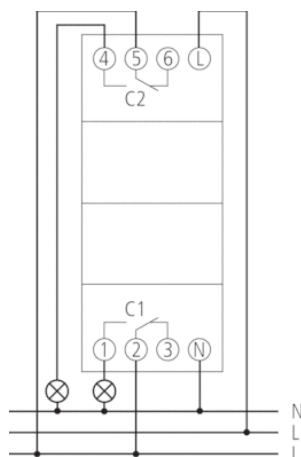

Aansluitschema's