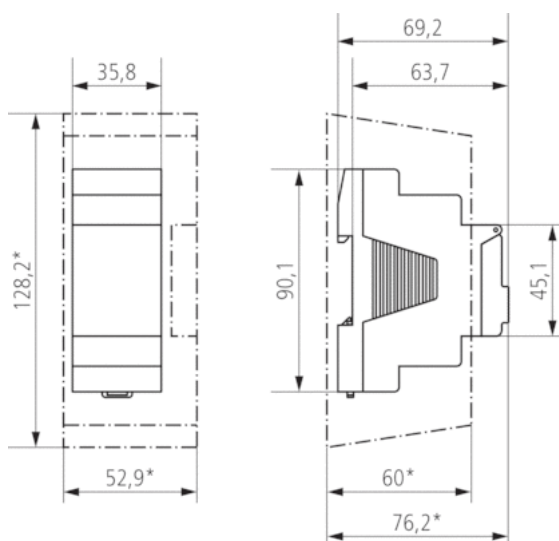

Maattekeningen

Accessoires

Bluetooth OBELISK top3

- Artikelnr.: 9070130
  Details ► www.theben.de

Wandmontageset 35 mm

- Artikelnr.: 9070064
  Details ► www.theben.de

PC-Programmeerset OBELISK top2/3

- Artikelnr.: 9070409
  Details ► www.theben.de

Geheugenstick OBELISK top2

- Artikelnr.: 9070404
  Details ► www.theben.de

Frontpaneelinbouwset

- Artikelnr.: 9070001
  Details ► www.theben.de