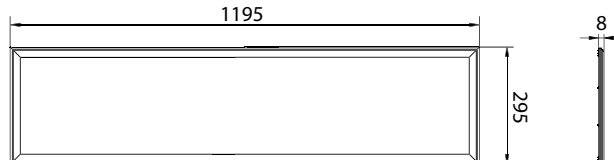

kod	EAN	opakowanie	barwa światła [K]	moc [W]	strumień świetlny [lm]
C71-PLM-066-400-4K-WH	5900280923448	1/5	4000	40	4100
C71-PLM-066-400-6K-WH	5900280926500	1/5	6000	40	4200
C71-PLM-123-400-4K-WH	5900280926524	1/5	4000	40	4100
C71-PLM-123-400-6K-WH	5900280926517	1/5	6000	40	4200

► PLM-123

Zeskanuj kod QR aby uzyskać więcej informacji o tym produkcie

+ IP44

Możliwość rozszerzenia stopnia szczelności do IP44 (IP44 optional)

+ UA

Możliwość montażu zewnętrznego układu awaryjnego (compatible with external emergency module)