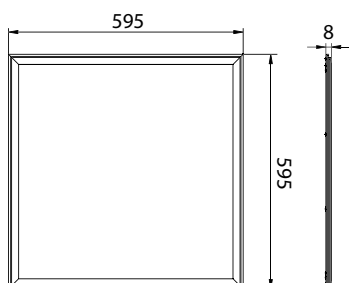

kod	EAN	opakowanie	barwa światła [K]	moc [W]	strumień świetlny [lm]
C71-PLM-066-400-4K-WH	5900280923448	1/5	4000	40	4100
C71-PLM-066-400-6K-WH	5900280926500	1/5	6000	40	4200
C71-PLM-123-400-4K-WH	5900280926524	1/5	4000	40	4100
C71-PLM-123-400-6K-WH	5900280926517	1/5	6000	40	4200

► PLM-066

Zeskanuj kod QR aby uzyskać więcej informacji o tym produkcie

+ IP44

Możliwość rozszerzenia stopnia szczelności do IP44 (IP44 optional)

+ UA

Możliwość montażu zewnętrznego układu awaryjnego (compatible with external emergency module)