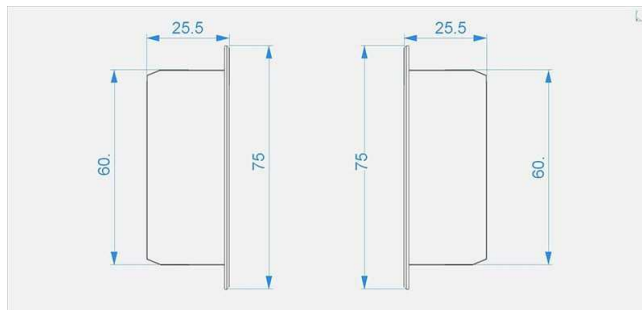

Artikel Nr.: 978250

Endkappe P-EL-02-10 Set 2 Stk passend für

Charakteristik

Material	Kunststoff
Farbe	Weiß
Optik	

Abmessungen und Gewicht

Länge	75 mm
Breite	
Höhe	25,5 mm
Durchmesser	
Gewicht	g

Montage

Befestigungsmöglichkeiten

Artikel Nr.: 978250

End Cap P-EL-02-10 Set 2 pcs suitable for

Characteristics

Material	plastic
Color	white
Optic	

Dimensions & Weight

Length	75 mm
Width	
Height	25,5 mm
Diameter	
Product Weight	g

Mounting

Mounting Options