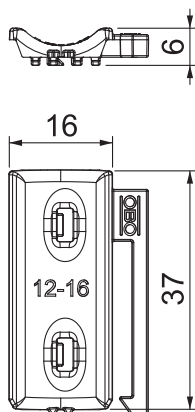

List technických údajů

Univerzální podélná opěrka, plast

Výr. č. 1198016

OBO
BETTERMANN

Nezávislá na liště, univerzálně použitelná nasunutím na rameno třmenové příchytky. Díky inteligentní kontuře na zadní straně lze kombinovat s dvojitou podélnou opěrkou. Možnost dodatečné instalace bez demontáže třmenové příchytky.

PP Polypropylén

Kmenová data

Č. výr.	1198016
Typ	2058UW 16 LGR
Označení 1	Univerzální podélná opěrka
Dodáváme od	15.05.2019
Rozměr	12-16mm
Barva	světle šedá
Číslo RAL	7035
Materiál	Polypropylén
Zkratka materiálu	PP
Nejmenší prodejní množství	100,00 kus
Hmotnost	0,21 kg/100 ks

Technické údaje

Rozměr B	21,50 mm
Rozměr H	5,80 mm
Rozměr L	37,00 mm
Provedení podélné opěrky / příchytěk	Podélná opěrka
Vhodné pro kabely o max. průměru	16,00 mm
Rozsah upínání D	12,00 - 16,00 mm