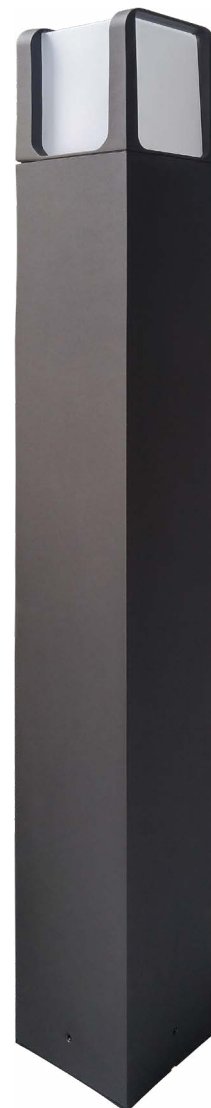

LED OUTDOOR SVÍTIDLA

TAXUS

220-240V
50/60Hz

IP₅₄

-20+45°C

CE

NEUTRAL
WHITE

GXPS110

GXPS111

GXPS112

GXPS111, GXPS112

100mm

GXPS110

LED 6W ▶ 30W

- SVÍTIDLO LED SMD
- těleso svítidla: hliník
- difuzor svítidla: polykarbonát (PC)

							$\frac{T_c}{CCT}$	$\frac{Ra}{CRI}$	$\langle a \rangle$ [mm]			DKC
TAXUS-S 20 6W NW	GXPS110	8592660123608	šedá	6	400	neutrální bílá	4000K	≥80	-	0,80	1-8	1 428 Kč
TAXUS-S 40 6W NW	GXPS111	8592660123615	šedá	6	400	neutrální bílá	4000K	≥80	400	1,20	1-6	1 582 Kč
TAXUS-S 80 6W NW	GXPS112	8592660123622	šedá	6	400	neutrální bílá	4000K	≥80	770	1,95	1-4	2 088 Kč