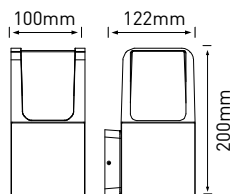

GXPS111

GXPS112

GXPS111, GXPS112

100mm

GXPS110

LED 6W ▶ 30W

- SVÍTIDLO LED SMD
- těleso svítidla: hliník
- difuzor svítidla: polykarbonát (PC)

							$\frac{T_c}{CCT}$	$\frac{Ra}{CRI}$	$\langle a \rangle$ [mm]			DKC
TAXUS-S 20 6W NW	GXPS110	8592660123608	šedá	6	400	neutrální bílá	4000K	≥80	-	0,80	1-8	1 428 Kč
TAXUS-S 40 6W NW	GXPS111	8592660123615	šedá	6	400	neutrální bílá	4000K	≥80	400	1,20	1-6	1 582 Kč
TAXUS-S 80 6W NW	GXPS112	8592660123622	šedá	6	400	neutrální bílá	4000K	≥80	770	1,95	1-4	2 088 Kč