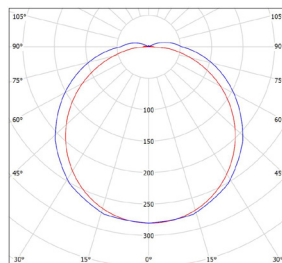

## DITA CLASSIC OVAL

220-240V-  
50/60Hz

IP<sub>54</sub>

IK<sub>08</sub>

-20+40°C

120°

25 000

NEUTRAL  
WHITE

LED 14W ▶ ≳D75W E14/E27

- SVÍTIDLO LED SMD
- těleso svítidla: polykarbonát (PC)
- difuzor svítidla: polykarbonát (PC)
- vhodné k nasvětlení venkovních a vnitřních prostor
- vestavné napájení LED CCD

							$T_c$ CCT	$R_a$ CRI			DKC
DITA CLASSIC OVAL W 14W NW	GXPS053	8592660119175	bílá	14	1000	neutrální bílá	4000K	>80	0,300	1-12	350 Kč
DITA CLASSIC OVAL B 14W NW	GXPS052	8592660119168	černá	14	1000	neutrální bílá	4000K	>80	0,300	1-12	350 Kč