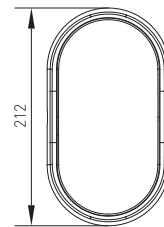

## DITA CLASSIC OVAL

220-240V-  
50/60Hz

IP<sub>54</sub>

IK<sub>08</sub>

-20+40°C

120°

25 000

NEUTRAL  
WHITE

LED 14W ▶ ≳D75W E14/E27

- SVÍTIDLO LED SMD
- těleso svítidla: polykarbonát (PC)
- difuzor svítidla: polykarbonát (PC)
- vhodné k nasvětlení venkovních a vnitřních prostor
- vestavné napájení LED CCD

							$T_c$ CCT	$R_a$ CRI			DKC
DITA CLASSIC OVAL W 14W NW	GXPS053	8592660119175	bílá	14	1000	neutrální bílá	4000K	>80	0,300	1-12	350 Kč
DITA CLASSIC OVAL B 14W NW	GXPS052	8592660119168	černá	14	1000	neutrální bílá	4000K	>80	0,300	1-12	350 Kč