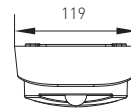

LED 14W ▶ ≳D75W E14/E27

- SVÍTIDLO LED SMD
- těleso svítidla: polykarbonát (PC)
- difuzor svítidla: polykarbonát (PC)
- vhodné k nasvětlení venkovních a vnitřních prostor
- vestavné napájení LED CCD

							$T_c$ CCT	$R_a$ CRI			DKC
DITA CLASSIC OVAL W 14W NW	GXPS053	8592660119175	bílá	14	1000	neutrální bílá	4000K	>80	0,300	1-12	350 Kč
DITA CLASSIC OVAL B 14W NW	GXPS052	8592660119168	černá	14	1000	neutrální bílá	4000K	>80	0,300	1-12	350 Kč