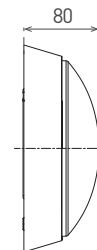

LED 14W ► ≧D75W E14/E27

- SVÍTIDLO LED SMD
- těleso svítidla: polykarbonát (PC)
- difuzor svítidla: polykarbonát (PC)
- vhodné k nasvětlení venkovních a vnitřních prostor
- vestavné napájení LED CCD
- životnost 25 000 hodin (podle směrnice ErP)