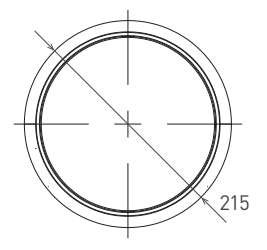

DITA CLASSIC ROUND

220-240V-
50/60Hz

IP₅₄

IK₀₈

-20+40°C

120°

25 000

NEUTRAL
WHITE

LED 14W ► ≧D75W E14/E27

- SVÍTIDLO LED SMD
- těleso svítidla: polykarbonát (PC)
- difuzor svítidla: polykarbonát (PC)
- vhodné k nasvětlení venkovních a vnitřních prostor
- vestavné napájení LED CCD
- životnost 25 000 hodin (podle směrnice ErP)