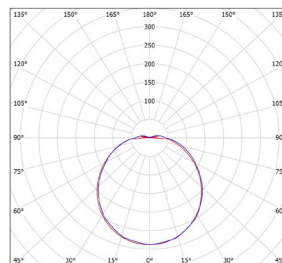

							T_c CCT	R_a CRI			DKC
DITA CLASSIC ROUND W 14W NW	GXPS051	8592660119151	bílá	14	1000	neutrální bílá	4000K	>80	0,380	1-12	438 Kč
DITA CLASSIC ROUND B 14W NW	GXPS050	8592660119144	černá	14	1000	neutrální bílá	4000K	>80	0,380	1-12	438 Kč