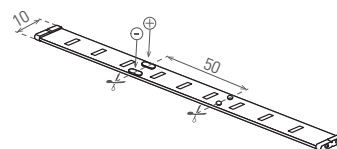

## LED STRIP 3528 IP65

- LINEÁRNÍ MODULY LED SMD 3528
- samolepící páska se silikonovým krytím
- napájeno nízkým napětím
- k dispozici na cívkách po 5 m
- možnost dělení na menší díly
- délka nedělitelného pásku je 5cm/3xLED
- voděodolná

COOL  
WHITE

WARM  
WHITE

12V DC

IP<sub>65</sub>

							$\frac{T_c}{CCT}$	$\frac{R_a}{CRI}$	$\frac{\leq O}{[m]}$	DKC
LED STRIP IP65 RE 5m	GXLS011	8592660102887	4,8	-	červená	-	-	5	438 Kč	
LED STRIP IP65 BL 5m	GXLS014	8592660102917	4,8	-	modrá	-	-	5	438 Kč	
LED STRIP IP65 GN 5m	GXLS015	8592660102924	4,8	-	zelená	-	-	5	438 Kč	
LED STRIP IP65 CW 5m	GXLS016	8592660102931	4,8	240	studená bílá	6000 K	>80	5	403 Kč	
LED STRIP IP65 WW 5m	GXLS017	8592660102948	4,8	210	teplá bílá	3000 K	>80	5	403 Kč	

## LED STRIP 3528

- LINEÁRNÍ MODULY LED SMD 3528
- samolepící páska
- napájeno nízkým napětím
- k dispozici na cívkách po 5 m
- možnost dělení na menší díly
- délka nedělitelného pásku je 5cm/3xLED

COOL  
WHITE

WARM  
WHITE

12V DC

IP<sub>00</sub>

							$\frac{T_c}{CCT}$	$\frac{R_a}{CRI}$	$\frac{\leq O}{[m]}$	DKC
LED STRIP CW 5m	GXLS009	8592660102863	4,8	240	studená bílá	6000 K	>80	5	306 Kč	
LED STRIP WW 5m	GXLS010	8592660102870	4,8	210	teplá bílá	3000 K	>80	5	306 Kč	