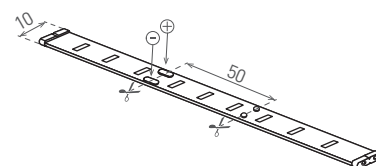

## LED STRIP 3528 IP65

- LINEÁRNÍ MODULY LED SMD 3528
- samolepící páska se silikonovým krytím
- napájeno nízkým napětím
- k dispozici na cívkách po 5 m
- možnost dělení na menší díly
- délka nedělitelného pásku je 5cm/3xLED
- voděodolná

COOL  
WHITE

WARM  
WHITE

12V DC

IP<sub>65</sub>

							$\frac{T_c}{CCT}$	$\frac{R_a}{CRI}$	$\frac{\leq O}{[m]}$	DKC
LED STRIP IP65 RE 5m	GXLS011	8592660102887	4,8	-	červená	-	-	5	438 Kč	
LED STRIP IP65 BL 5m	GXLS014	8592660102917	4,8	-	modrá	-	-	5	438 Kč	
LED STRIP IP65 GN 5m	GXLS015	8592660102924	4,8	-	zelená	-	-	5	438 Kč	
LED STRIP IP65 CW 5m	GXLS016	8592660102931	4,8	240	studená bílá	6000 K	>80	5	403 Kč	
LED STRIP IP65 WW 5m	GXLS017	8592660102948	4,8	210	teplá bílá	3000 K	>80	5	403 Kč	

## LED STRIP 3528

- LINEÁRNÍ MODULY LED SMD 3528
- samolepící páska
- napájeno nízkým napětím
- k dispozici na cívkách po 5 m
- možnost dělení na menší díly
- délka nedělitelného pásku je 5cm/3xLED

COOL  
WHITE