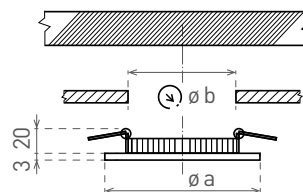

LED VEGA ROUND WHITE

- 220-240V-50/60Hz
- IP20
- House icon
- Mounting icon
- Temperature range: -15+45°C
- Ra CRI >80
- Beam angle: 120°
- RoHS icon
- CE icon
- RoHS icon

- COOL WHITE
- NEUTRAL WHITE
- WARM WHITE

- LED 3W
- LED 6W
- LED 12W
- LED 18W
- LED 24W

- VESTAVNÉ SVÍTIDLO LED SMD
- těleso svítidla: lakovaný hliník
- difuzor: PS NANO
- energeticky efektivní svítidlo typu DOWNLIGHT
- 85% snížení spotřeby elektrické energie
- štíhlý design umožňuje snadnou montáž do stropu
- součástí balení je napájení CCD LED