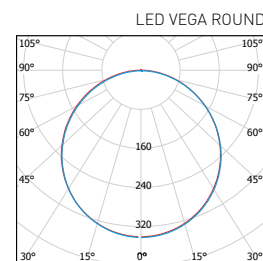

T_c	$\leftarrow a \rightarrow$	$\leftarrow b \rightarrow$			DKC
		EAN	color	W	lm	color	CCT	[mm]	[mm]	kg		
LED15 VEGA-R White 3W NW	GXDW204	8592660115450	bílá	3	190	neutrální bílá	3800K	85	72	0,14	1-100	174 Kč
LED15 VEGA-R White 3W WW	GXDW203	8592660115412	bílá	3	190	teplá bílá	2800K	85	72	0,14	1-100	174 Kč
LED30 VEGA-R White 6W NW	GXDW100	8592660113180	bílá	6	370	neutrální bílá	3800K	120	105	0,20	1-40	236 Kč
LED30 VEGA-R White 6W WW	GXDW062	8592660111469	bílá	6	370	teplá bílá	2800K	120	105	0,20	1-40	236 Kč
LED60 VEGA-R White 12W CW	GXDW002	8592660106038	bílá	12	850	studená bílá	6000K	170	155	0,35	1-30	352 Kč
LED60 VEGA-R White 12W NW	GXDW104	8592660113227	bílá	12	850	neutrální bílá	3800K	170	155	0,35	1-30	352 Kč
LED60 VEGA-R White 12W WW	GXDW001	8592660106021	bílá	12	850	teplá bílá	2800K	170	155	0,35	1-30	352 Kč
LED90 VEGA-R White 18W CW	GXDW004	8592660106052	bílá	18	1350	studená bílá	6000K	225	205	0,55	1-20	434 Kč
LED90 VEGA-R White 18W NW	GXDW108	8592660113265	bílá	18	1350	neutrální bílá	3800K	225	205	0,55	1-20	434 Kč
LED90 VEGA-R White 18W WW	GXDW003	8592660106045	bílá	18	1350	teplá bílá	2800K	225	205	0,55	1-20	434 Kč
LED120 VEGA-R White 24W NW	GXDW112	8592660113302	bílá	24	1800	neutrální bílá	3800K	295	285	0,95	1-5	715 Kč
LED120 VEGA-R White 24W WW	GXDW066	8592660111483	bílá	24	1800	teplá bílá	2800K	295	285	0,95	1-5	715 Kč