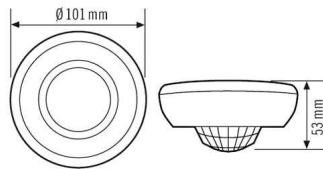

Technische gegevens

ALGEMEEN	
Conformiteit	CE, RoHS, AEEA
garantie	5 jaar
BEVESTIGING	
Montagevariant	opbouw
Montageplaats	Plafond
BEHUIZING	
Afmetingen	hoogte/diepte 53 mm, Ø 101 mm
Gewicht	103 g
Materiaal	UV-gestabiliseerd polycarbonaat
Beschermingsgraad	IP40
Toegestane omgevingstemperatuur	0 °C...+50 °C
Relatieve luchtvochtigheid	5 - 93 %, niet condenserend
Kleur	wit, overeenkomstig RAL 9010
Aansluit	2,5 mm ² / 1,5 mm ²
ELEKTRISCHE UITVOERING	
Beschermingsklasse	II
Nom. spanning	230 V / 50 Hz
Inschakelstroom	78 A / 5 ms
SENSOREN	
Opgenomen vermogen	0,2 W
Detectiehoek	360°
Detectieafstand schuin	Ø 24 m
Detectieafstand frontaal	Ø 11 m

Productnaam	Artikelnummer	GTIN
Beschermkorf 180/90	EM10425608	4015120425608
Plafondinbouwset-C	EP10425929	4015120425929

Maattekening

Detectiehoek

- Recht voor de melder ca. $\varnothing 8 \text{ m}$
- Loopzone / schuin voor de melder ca. $\varnothing 24 \text{ m}$