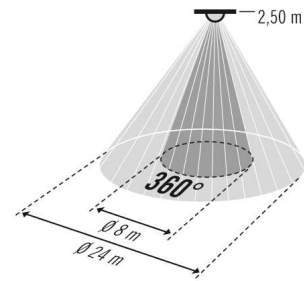

Technische gegevens

ALGEMEEN	
Conformiteit	CE, RoHS, AEEA
garantie	5 jaar
BEVESTIGING	
Montagevariant	opbouw
Montageplaats	Plafond
BEHUIZING	
Afmetingen	hoogte/diepte 53 mm, Ø 101 mm
Gewicht	103 g
Materiaal	UV-gestabiliseerd polycarbonaat
Beschermingsgraad	IP40
Toegestane omgevingstemperatuur	0 °C...+50 °C
Relatieve luchtvochtigheid	5 - 93 %, niet condenserend
Kleur	wit, overeenkomstig RAL 9010
Aansluit	2,5 mm ² / 1,5 mm ²
ELEKTRISCHE UITVOERING	
Beschermingsklasse	II
Nom. spanning	230 V / 50 Hz
Inschakelstroom	78 A / 5 ms
SENSOREN	
Opgenomen vermogen	0,2 W
Detectiehoek	360°
Detectieafstand schuin	Ø 24 m
Detectieafstand frontaal	Ø 11 m

Productnaam	Artikelnummer	GTIN
Beschermkorf 180/90	EM10425608	4015120425608
Plafondinbouwset-C	EP10425929	4015120425929

Maattekening

Detectiehoek

- Recht voor de melder ca. $\varnothing 8 \text{ m}$
- Loopzone / schuin voor de melder ca. $\varnothing 24 \text{ m}$