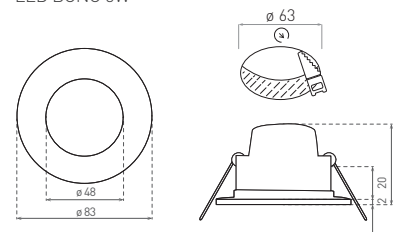

LED BONO ROUND

- 220-240V-50/60Hz
- IP65/20

- -20+35°C
- Ra CRI >80
- 90°

- 30 000
- CE
- RoHS

NEUTRAL WHITE

WARM WHITE

LED 5W ► ≧ 35W HALOGEN
LED 8W ► ≧ 55W HALOGEN

- VESTAVNÉ SVÍTIDLO LED SMD
- těleso svítidla: plast
- difuzor: mléčný (PC)
- prachotěsné a voděodolné
- energeticky úsporná náhrada za halogenová svítidla
- 85% snížení spotřeby elektrické energie
- integrovaný vnitřní napájecí zdroj CCD LED

LED BONO 5W

							$\frac{T_c}{CCT}$			DKC
LED BONO-R WHITE 5W NW	GXLL021	8592660114408	bílá	5	350	neutrální bílá	4000K	0,075	1-48	174 Kč
LED BONO-R WHITE 5W WW	GXLL020	8592660114392	bílá	5	330	teplá bílá	3000K	0,075	1-48	174 Kč
LED BONO-R Matt chrome 5W NW	GXLL025	8592660115603	matný chrom	5	350	neutrální bílá	4000K	0,075	1-48	196 Kč
LED BONO-R Matt chrome 5W WW	GXLL024	8592660115597	matný chrom	5	330	teplá bílá	3000K	0,075	1-48	196 Kč
LED BONO-R WHITE 8W NW	GXLL035	8592660123745	bílá	8	580	neutrální bílá	4000K	0,110	1-40	205 Kč
LED BONO-R WHITE 8W WW	GXLL036	8592660123752	bílá	8	560	teplá bílá	3000K	0,110	1-40	205 Kč
LED BONO-R Matt chrome 8W NW	GXLL037	8592660123769	matný chrom	8	580	neutrální bílá	4000K	0,110	1-40	255 Kč
LED BONO-R Matt chrome 8W WW	GXLL038	8592660123776	matný chrom	8	560	teplá bílá	3000K	0,110	1-40	255 Kč