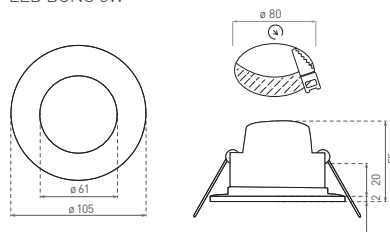

NEUTRAL WHITE

WARM WHITE

LED 5W ► ≧ 35W HALOGEN
LED 8W ► ≧ 55W HALOGEN

- VESTAVNÉ SVÍTIDLO LED SMD
- těleso svítidla: plast
- difuzor: mléčný (PC)
- prachotěsné a voděodolné
- energeticky úsporná náhrada za halogenová svítidla
- 85% snížení spotřeby elektrické energie
- integrovaný vnitřní napájecí zdroj CCD LED

LED BONO 8W