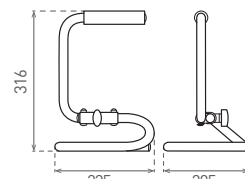

STAT

- STATIV PRO SVÍTIDLA TYPU REFLEKTOR
- ocelový, lakovaný ve žluté barvě
- rozkládací s nastavitelnou výškou

|  |  |  | DKC |
|-----------------------------------------------------------------------------------|-----------------------------------------------------------------------------------|-------------------------------------------------------------------------------------|--------|
| STAT 1PC | GXLS057 | 8592660108100 | 682 Kč |
| STAT 2PC | GXLS058 | 8592660108117 | 757 Kč |

STAND

- STOJAN PRO SVÍTIDLA TYPU REFLEKTOR
- ocelový, lakovaný ve žluté barvě

STAND-H 50

STAND-H 30

STAND-S 20

STAND-S 10

|  |  |  | DKC |
|-------------------------------------------------------------------------------------|-------------------------------------------------------------------------------------|---------------------------------------------------------------------------------------|--------|
| STAND-S 10 | GXLS059 | 8592660108667 | 154 Kč |
| STAND-S 20 | GXLS060 | 8592660108674 | 176 Kč |
| STAND-H 30 | GXLS061 | 8592660108681 | 315 Kč |
| STAND-H 50 | GXLS068 | 8592660118482 | 350 Kč |