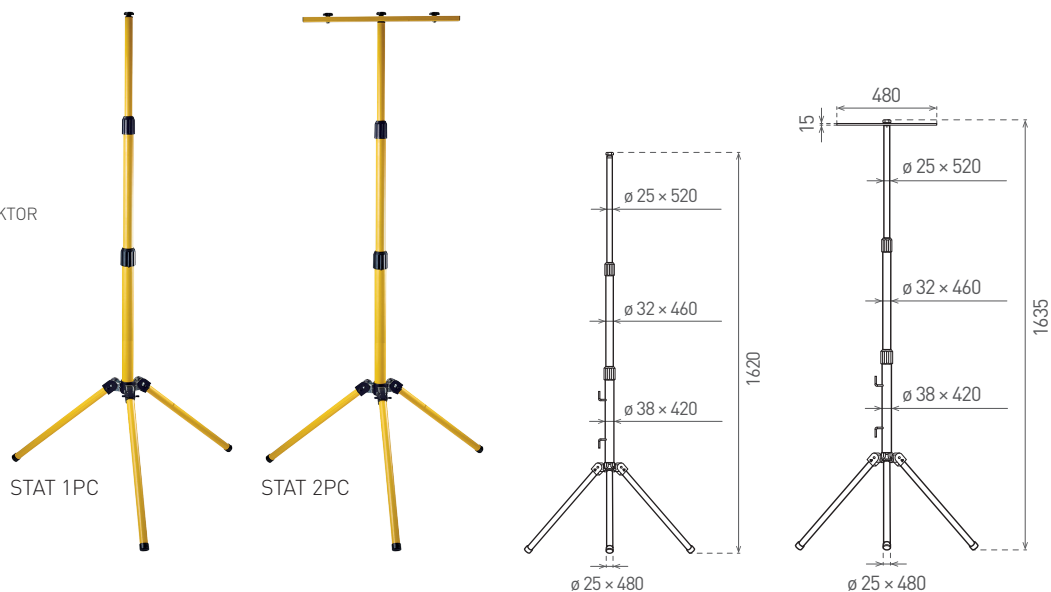

STAT

- STATIV PRO SVÍTIDLA TYPU REFLEKTOR
- ocelový, lakovaný ve žluté barvě
- rozkládací s nastavitelnou výškou

|  |  |  | DKC |
|-----------------------------------------------------------------------------------|-----------------------------------------------------------------------------------|-------------------------------------------------------------------------------------|--------|
| STAT 1PC | GXLS057 | 8592660108100 | 682 Kč |
| STAT 2PC | GXLS058 | 8592660108117 | 757 Kč |

STAND

- STOJAN PRO SVÍTIDLA TYPU REFLEKTOR
- ocelový, lakovaný ve žluté barvě

STAND-H 50

STAND-H 30

STAND-S 20

STAND-S 10

|  |  |  | DKC |
|-------------------------------------------------------------------------------------|-------------------------------------------------------------------------------------|---------------------------------------------------------------------------------------|--------|
| STAND-S 10 | GXLS059 | 8592660108667 | 154 Kč |
| STAND-S 20 | GXLS060 | 8592660108674 | 176 Kč |
| STAND-H 30 | GXLS061 | 8592660108681 | 315 Kč |
| STAND-H 50 | GXLS068 | 8592660118482 | 350 Kč |