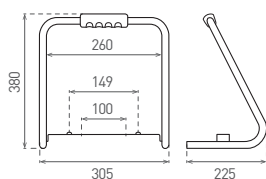

STAT

- STATIV PRO SVÍTIDLA TYPU REFLEKTOR
- ocelový, lakovaný ve žluté barvě
- rozkládací s nastavitelnou výškou

|  |  |  | DKC |
|-----------------------------------------------------------------------------------|-----------------------------------------------------------------------------------|-------------------------------------------------------------------------------------|--------|
| STAT 1PC | GXLS057 | 8592660108100 | 682 Kč |
| STAT 2PC | GXLS058 | 8592660108117 | 757 Kč |

STAND

- STOJAN PRO SVÍTIDLA TYPU REFLEKTOR
- ocelový, lakovaný ve žluté barvě

STAND-H 50

STAND-H 30

STAND-S 20

STAND-S 10

|  |  |  | DKC |
|-------------------------------------------------------------------------------------|-------------------------------------------------------------------------------------|---------------------------------------------------------------------------------------|--------|
| STAND-S 10 | GXLS059 | 8592660108667 | 154 Kč |
| STAND-S 20 | GXLS060 | 8592660108674 | 176 Kč |
| STAND-H 30 | GXLS061 | 8592660108681 | 315 Kč |
| STAND-H 50 | GXLS068 | 8592660118482 | 350 Kč |