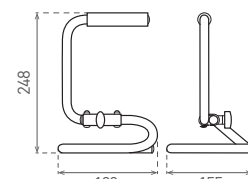

STAT

- STATIV PRO SVÍTIDLA TYPU REFLEKTOR
- ocelový, lakovaný ve žluté barvě
- rozkládací s nastavitelnou výškou

|  |  |  | DKC |
|-----------------------------------------------------------------------------------|-----------------------------------------------------------------------------------|-------------------------------------------------------------------------------------|--------|
| STAT 1PC | GXLS057 | 8592660108100 | 682 Kč |
| STAT 2PC | GXLS058 | 8592660108117 | 757 Kč |

STAND

- STOJAN PRO SVÍTIDLA TYPU REFLEKTOR
- ocelový, lakovaný ve žluté barvě

STAND-H 50

STAND-H 30

STAND-S 20

STAND-S 10

|  |  |  | DKC |
|-------------------------------------------------------------------------------------|-------------------------------------------------------------------------------------|---------------------------------------------------------------------------------------|--------|
| STAND-S 10 | GXLS059 | 8592660108667 | 154 Kč |
| STAND-S 20 | GXLS060 | 8592660108674 | 176 Kč |
| STAND-H 30 | GXLS061 | 8592660108681 | 315 Kč |
| STAND-H 50 | GXLS068 | 8592660118482 | 350 Kč |