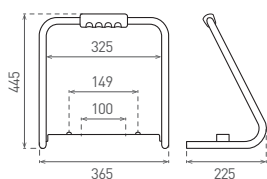

STAT

- STATIV PRO SVÍTIDLA TYPU REFLEKTOR
- ocelový, lakovaný ve žluté barvě
- rozkládací s nastavitelnou výškou

|  |  |  | DKC |
|-----------------------------------------------------------------------------------|-----------------------------------------------------------------------------------|-------------------------------------------------------------------------------------|--------|
| STAT 1PC | GXLS057 | 8592660108100 | 682 Kč |
| STAT 2PC | GXLS058 | 8592660108117 | 757 Kč |

STAND

- STOJAN PRO SVÍTIDLA TYPU REFLEKTOR
- ocelový, lakovaný ve žluté barvě

STAND-H 50

STAND-H 30

STAND-S 20

STAND-S 10

|  |  |  | DKC |
|-------------------------------------------------------------------------------------|-------------------------------------------------------------------------------------|---------------------------------------------------------------------------------------|--------|
| STAND-S 10 | GXLS059 | 8592660108667 | 154 Kč |
| STAND-S 20 | GXLS060 | 8592660108674 | 176 Kč |
| STAND-H 30 | GXLS061 | 8592660108681 | 315 Kč |
| STAND-H 50 | GXLS068 | 8592660118482 | 350 Kč |