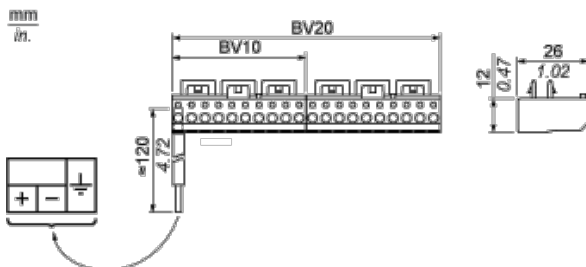

ABE7BV20

příslušenství pro přípoj.soklu-přídavné svorkovnicové bloky - 20 svorek

Hlavní parametry

Řada výrobků	Advantys Telefast ABE7
Popis příslušenství / samostatného dílu	Přídavná nacvakávací svorkovnice
Příslušenství / náhradní díly	Svorkovnice
Příslušenství / náhradní díly	Příslušenství pro připojení
Příslušenství / umístění samostatných dílů	Připojovací patice
Typ svorkovnice	20 šroubovách svorek
Počet kusů na sadu	Sada 5

Doplňěk

Životní prostředí

Contractual warranty

Záruční lhůta	18 měsíců
---------------	-----------

Dimensions

ABE7	mm	in.
BV20 / BV20E	102	4.02
BV10 / BV10E	51	2.01