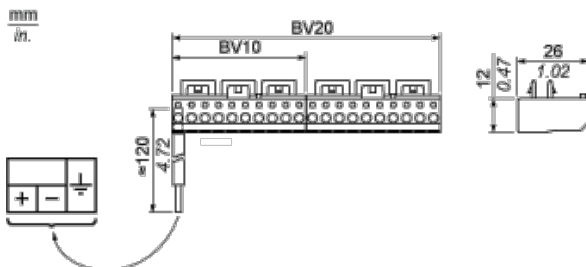

ABE7BV10

příslušenství pro přípoj.soklu- přídatná řadová svorkovnice - 8 kanálů

Hlavní parametry

Řada výrobků	Advantys Telefast ABE7
Popis příslušenství / samostatného dílu	Přídavná nadvakávací svorkovnice
Příslušenství / náhradní díly	Svorkovnice
Příslušenství / náhradní díly	Příslušenství pro připojení
Příslušenství / umístění samostatných dílů	Připojovací patice
Typ svorkovnice	10 šroubových svorek
Počet kusů na sadu	Sada 5

Doplňěk

Životní prostředí

Contractual warranty

Záruční lhůta	18 měsíců
---------------	-----------

Dimensions

ABE7	mm	in.
BV20 / BV20E	102	4.02
BV10 / BV10E	51	2.01