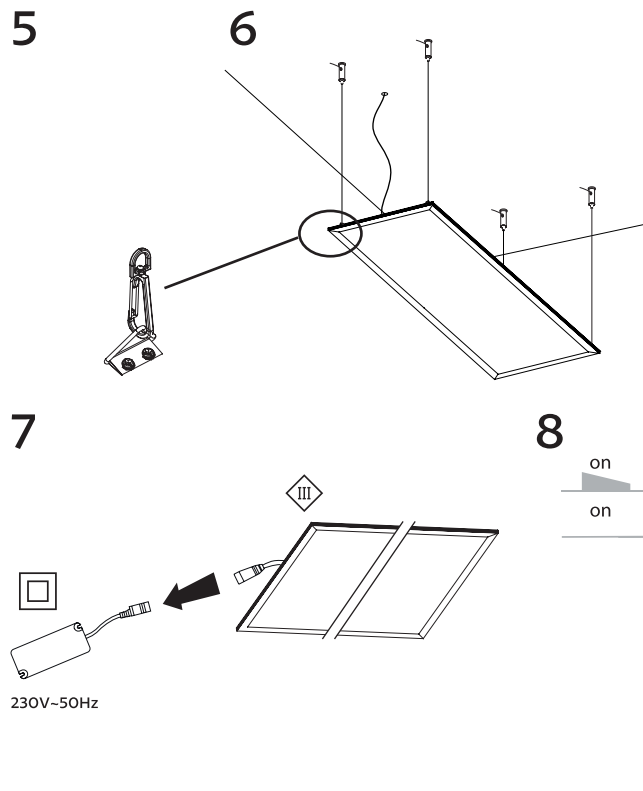

PN22300004 | PN22300013 | PN22300007 | PN22300011