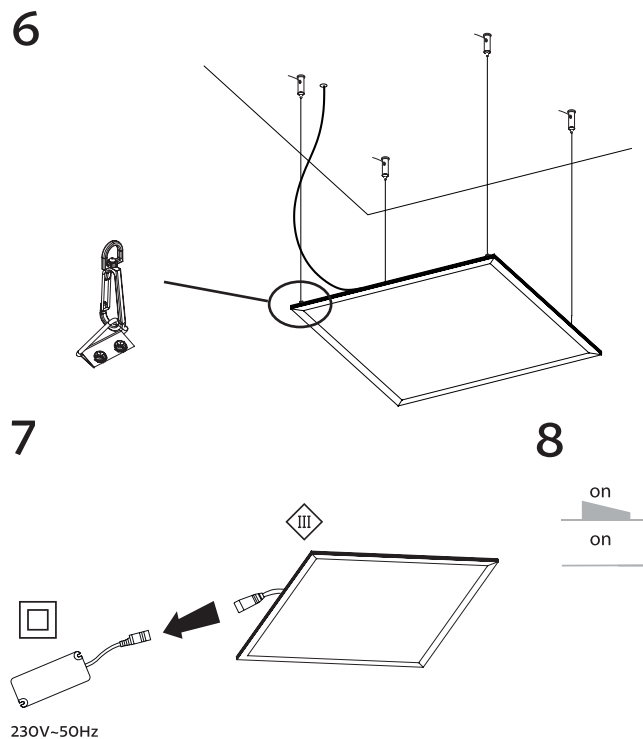

Pendant Mount Kit for LED PANEL THIN 60/100cm
Deckenmontage – Halterung für LED PANEL THIN 60/100cm