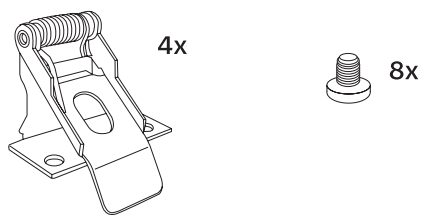

Sada klipů pro vestavnou montáž LED PANEL Sada klipov pre vstavanú montáž LED PANEL

PN22300003 | PN22300012 | PN22300005 | PN22300006 | PN22300014

Recessed mounting accessories LED PANEL Einbaumontage-Set LED PANEL

1

2

578 x 578mm

3

4

PN22300004 | PN22300013 | PN22300007 | PN22300011

1

2

1178 x 278mm

3

4

All rights reserved.
Alle Rechte vorbehalten.