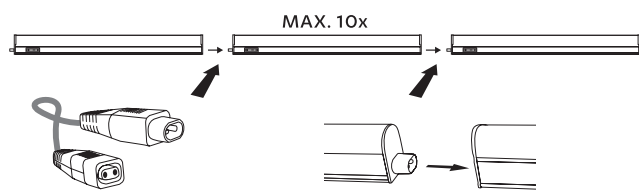

3b

PN11900002
30cm