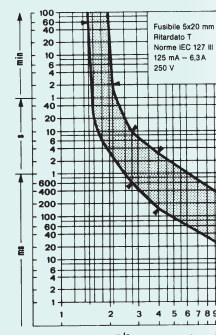

T

Skleněné trubičkové pojistky Ø 5 × 20 mm bez barevného kódu
Vypínací schopnost 35 A

250 V

řada ST 522
balení po 10 ks

řada ST 523
balení po 500 ks

úbytek		
hodnota	napětí [mV]	I ² t [A ² s]
100 mA	490	0,022
125 mA	390	0,034
160 mA	320	0,052
200 mA	340	0,078
250 mA	270	0,17
315 mA	250	0,41
400 mA	210	0,61
500 mA	190	0,99
630 mA	170	1,7
800 mA	160	3,4
1 A	85	3,6
1,25 A	80	7
1,6 A	80	10
2 A	80	17
2,5 A	80	34
3,15 A	75	56
4 A	75	91
5 A	75	133
6,3 A	75	270

Jmenovitý proud I _n	Zkušební proud				
	1,5 × I _n	2,1 × I _n	2,75 × I _n	4 × I _n	10 × I _n
32 mA – 100 mA	> 1 h	< 2 min	200 ms – 10 s	40 ms – 3 s	10 ms – 300 ms
125 mA – 6,3 A	> 1 h	< 2 min	600 ms – 10 s	150 ms – 3 s	20 ms – 300 ms