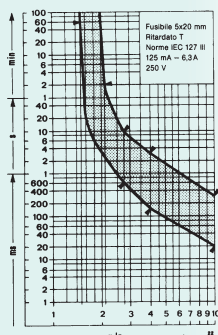

TRUBIČKOVÉ POJISTKY Ø 5 × 20 mm

T

Skleněné trubičkové pojistky Ø 5 × 20 mm s barevným kódem
Vypínací schopnost 35 A

250 V

řada ST 520
balení po 10 ks

řada ST 521
balení po 500 ks

úbytek		
hodnota	napětí [mV]	I ² t [A ² s]
32 mA	1050	0,0014
40 mA	920	0,0034
50 mA	800	0,006
63 mA	760	0,012
80 mA	580	0,015
100 mA	490	0,022
125 mA	390	0,034
160 mA	320	0,052
200 mA	340	0,078
250 mA	270	0,17
315 mA	250	0,41
400 mA	210	0,61
500 mA	190	0,99
630 mA	170	1,7
800 mA	160	3,4
1 A	85	3,6
1,25 A	80	7
1,6 A	80	10
2 A	80	17
2,5 A	80	34
3,15 A	75	56
4 A	75	91
5 A	75	133
6,3 A	75	270

Jmenovitý proud I _n	Zkušební proud				
	1,5 × I _n	2,1 × I _n	2,75 × I _n	4 × I _n	10 × I _n
32 mA – 100 mA	> 1 h	< 2 min	200 ms – 10 s	40 ms – 3 s	10 ms – 300 ms
125 mA – 6,3 A	> 1 h	< 2 min	600 ms – 10 s	150 ms – 3 s	20 ms – 300 ms