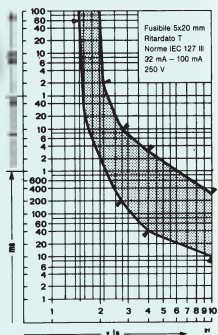

TRUBIČKOVÉ POJISTKY Ø 5 × 20 mm

T

Skleněné trubičkové pojistky Ø 5 × 20 mm s barevným kódem
Vypínací schopnost 35 A

250 V

řada ST 520
balení po 10 ks

řada ST 521
balení po 500 ks

úbytek		
hodnota	napětí [mV]	I ² t [A ² s]
32 mA	1050	0,0014
40 mA	920	0,0034
50 mA	800	0,006
63 mA	760	0,012
80 mA	580	0,015
100 mA	490	0,022
125 mA	390	0,034
160 mA	320	0,052
200 mA	340	0,078
250 mA	270	0,17
315 mA	250	0,41
400 mA	210	0,61
500 mA	190	0,99
630 mA	170	1,7
800 mA	160	3,4
1 A	85	3,6
1,25 A	80	7
1,6 A	80	10
2 A	80	17
2,5 A	80	34
3,15 A	75	56
4 A	75	91
5 A	75	133
6,3 A	75	270

Jmenovitý proud I _n	Zkušební proud				
	1,5 × I _n	2,1 × I _n	2,75 × I _n	4 × I _n	10 × I _n
32 mA – 100 mA	> 1 h	< 2 min	200 ms – 10 s	40 ms – 3 s	10 ms – 300 ms
125 mA – 6,3 A	> 1 h	< 2 min	600 ms – 10 s	150 ms – 3 s	20 ms – 300 ms