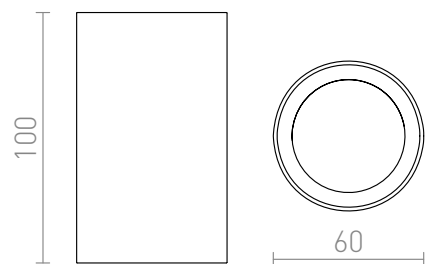

NEW

GAYA

Válcové přisazené stropní svítidlo bez možnosti naklopení pro reflektorovou žárovku GU10.

MOC CZK vč DPH

R12667	GAYA bílá 230V GU10 35W	620,-
---------------	-------------------------	--------------

R12668	GAYA černá 230V GU10 35W	620,-
---------------	--------------------------	--------------

 3D model

 manual

G11837