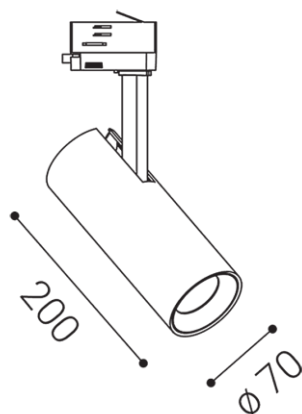

MATRIX 2, B

Name	
Code	
Color	
Power	
Lumen output	
Color temperature	
Efficacy	
Driver	
Electrical insulation class	
Voltage / Frequency	
Color Rendering Index	
SDCM	
Light beam angle	
Unified Glare Rating	
Light source	
Dimmable	
LED Lifetime	
Warranty	
Ingress Protection	
Material	

Product

MATRIX 2, B
6090433
BLACK / RAL 9005

Power

20W ± 10 %
1850lm ± 10 %
3000K
93lm/W
500 mA

220-240V/50-60Hz

Information

90+
< 3
38°
N/A
LED
ON/OFF
L80B20 50.000h 25°C
5 YEAR

Other data

IP 20
ALUMINIUM/PMMA

EN

Adjustable compact reflector for installation in 3-phase tracks, equipped with COB LED.

Housing made of aluminium. Available in white and black.

Application:

due to endless possibility adjusting light to every direction, recommended for accent light of commercial areas (shops, stores, libraries, galleries)

CZ

Nastavitelný kompaktní reflektor určený pro montáž do 3-okruhových lišt. Světelný zdroj - COB LED. Svítidlo je vyrobeno z hliníku. Dostupné v bílé a černé barvě.

Použití:

díky možnosti nastavení světla do všech směrů, doporučujeme zejména bodové osvětlení komerčních prostor (obchody, prodejny, knihovny, galerie, regály, výlohy)

DE

Einstellbarer Kompaktreflektor zum Einbau in 3-Phasen-Stromschienen mit COB LED.

Aluminiumgehäuse.

Verfügbar in weiß und schwarz.

Anwendung:

Dank die endlose Möglichkeit, das Licht in jede Richtung einzustellen, empfohlen für die Akzentbeleuchtung von Geschäftsräume (Geschäfte, Läden, Bibliotheken, Galerien)

SK

Nastavitelný kompaktný reflektor určený pre montáž do 3-okruhových lišt s COB LED.

Svietidlo je vyrobené z hliníka. Dostupné v bielej a čiernej farbe.

Použitie:

vďaka variabilite nastavenia svietidla do všetkých smerov, je vhodný najmä na akcentované osvetlenie priestorov (obchody, knižnice, galérie, predajne)