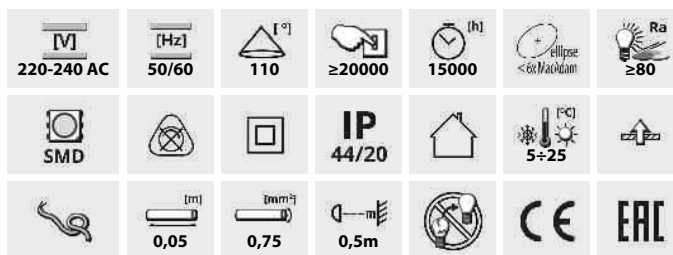

Svítidlo typu "downlight"

Model	Code	Size (mm)	Color	Lumen (lm)	Beam angle (°)	TC IKD
ROUNDA V2LED12W-NW-SN	<b>27218</b>	12	nikl saténový	780	110	4000
ROUNDA V2LED18W-NW-SN	<b>27219</b>	18	nikl saténový	1250	110	4000
ROUNDA V2LED24W-NW-SN	<b>27220</b>	24	nikl saténový	1700	110	4000
ROUNDA V2LED6W-NW-SN	<b>27221</b>	6	nikl saténový	300	110	4000
ROUNDA V2LED12W-NW-SR	<b>28930</b>	12	stříbrná	660	110	4000
ROUNDA V2LED12W-NW-W	<b>28931</b>	12	bílá	780	110	4000
ROUNDA V2LED12W-WW-W	<b>28932</b>	12	bílá	720	110	3000
ROUNDA V2LED18W-NW-SR	<b>28933</b>	18	stříbrná	1080	110	4000
ROUNDA V2LED18W-NW-W	<b>28934</b>	18	bílá	1260	110	4000
ROUNDA V2LED18W-WW-W	<b>28935</b>	18	bílá	1200	110	3000
ROUNDA V2LED24W-NW-W	<b>28936</b>	24	bílá	1680	110	4000
ROUNDA V2LED6W-NW-W	<b>28937</b>	6	bílá	330	110	4000
ROUNDA V2LED6W-WW-W	<b>28938</b>	6	bílá	300	110	3000