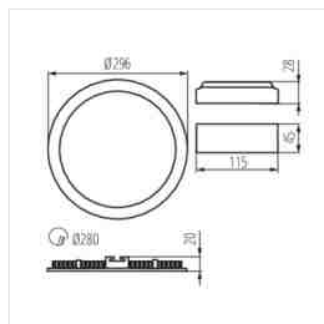

ROUNDA V2LED24W