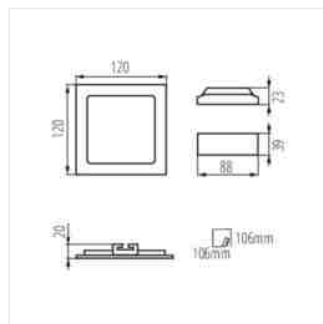

KATRO V2LED 6W