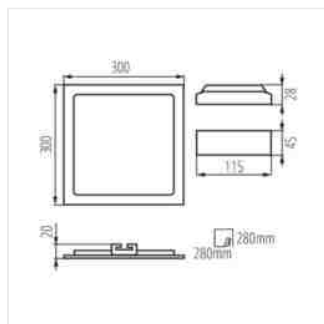

KATRO V2LED 24W