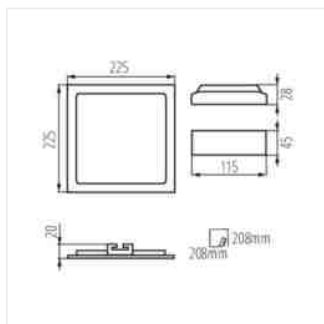

KATRO V2LED 18W