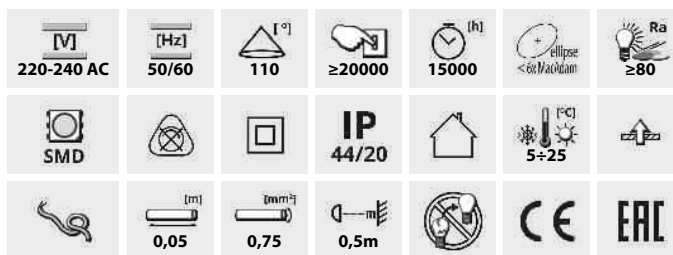

KATRO V2LED

Svítidlo typu "downlight"

KATRO V2LED	W	NW	SN	SR	W	WW	W	W
KATRO V2LED 12W-NW-SN	27214	12	nikl saténový	780	110	4000		
KATRO V2LED 18W-NW-SN	27215	18	nikl saténový	1250	110	4000		
KATRO V2LED 24W-NW-SN	27216	24	nikl saténový	1700	110	4000		
KATRO V2LED 6W-NW-SN	27217	6	nikl saténový	300	110	4000		
KATRO V2LED 12W-NW-SR	28939	12	stříbrná	660	110	4000		
KATRO V2LED 12W-NW-W	28940	12	bílá	780	110	4000		
KATRO V2LED 12W-WW-W	28941	12	bílá	720	110	3000		
KATRO V2LED 18W-NW-SR	28942	18	stříbrná	1080	110	4000		
KATRO V2LED 18W-NW-W	28943	18	bílá	1260	110	4000		
KATRO V2LED 18W-WW-W	28944	18	bílá	1200	110	3000		
KATRO V2LED 24W-NW-W	28945	24	bílá	1680	110	4000		
KATRO V2LED 6W-NW-W	28946	6	bílá	330	110	4000		
KATRO V2LED 6W-WW-W	28947	6	bílá	300	110	3000		