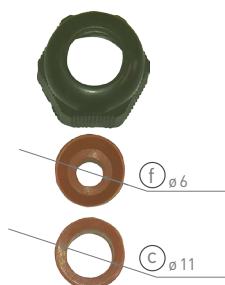

CSJ IP68 T

IP₆₈

-40+100°C

- PROPOJOVACÍ PŘÍSLUŠENSTVÍ
- materiál: polyamid PA66
- vhodné pro venkovní použití
- IP68 kabelová vodotěsná spojka tvaru T

				EAN	PIN		$\frac{\leftarrow a \rightarrow}{[\text{mm}]}$	$\frac{\leftarrow b \rightarrow}{[\text{mm}]}$	$\frac{\leftarrow c \rightarrow}{[\text{mm}]}$	$\frac{\leftarrow d \rightarrow}{[\text{mm}]}$	$\frac{\leftarrow e \rightarrow}{[\text{mm}]}$	$\frac{\leftarrow f \rightarrow}{[\text{mm}]}$		DKC
CSJ IP68 T 3x2,5	GXSP004	8592660118017	3	1,0 – 2,5mm ²	112	89	33	31	11	6	10-200	172 Kč		
CSJ IP68 T 5x2,5	GXSP005	8592660118024	5	1,0 – 2,5mm ²	112	89	33	31	11	6	10-200	207 Kč		