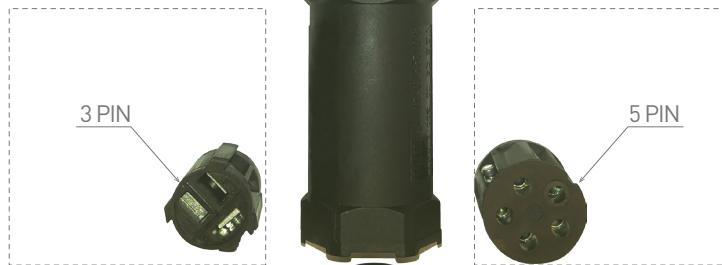

CSJ IP68 T

IP₆₈

-40+100°C

- PROPOJOVACÍ PŘÍSLUŠENSTVÍ
- materiál: polyamid PA66
- vhodné pro venkovní použití
- IP68 kabelová vodotěsná spojka tvaru T

				EAN	PIN		$\frac{\leftarrow a \rightarrow}{[\text{mm}]}$	$\frac{\leftarrow b \rightarrow}{[\text{mm}]}$	$\frac{\leftarrow c \rightarrow}{[\text{mm}]}$	$\frac{\leftarrow d \rightarrow}{[\text{mm}]}$	$\frac{\leftarrow e \rightarrow}{[\text{mm}]}$	$\frac{\leftarrow f \rightarrow}{[\text{mm}]}$		DKC
CSJ IP68 T 3x2,5	GXSP004	8592660118017	3	1,0 – 2,5mm ²	112	89	33	31	11	6	10-200	172 Kč		
CSJ IP68 T 5x2,5	GXSP005	8592660118024	5	1,0 – 2,5mm ²	112	89	33	31	11	6	10-200	207 Kč		