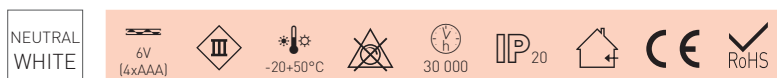

- LED osvětlení se senzorem
- manuální nebo automatická funkce
- napájeno pomocí baterií AAA - nejsou součástí balení
- velmi dobrá citlivost
- nízká spotřeba elektrické energie
- snadná instalace