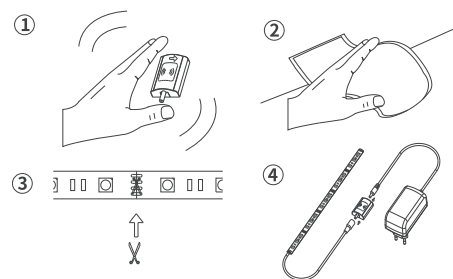

## LED STRIP HAND WAVE SENSOR

- LED osvětlení s IR senzorem
- zapnutí a vypnutí mávnutím ruky
- funkce stmívání mávnutím ruky
- velmi dobrá citlivost
- nízká spotřeba elektrické energie
- snadná instalace

Logo	Model	EAN	W	lm	color	Tc CCT	Ra CRI	[m]	Box	DKC	
	LED STRIP HAND WAVE SENSOR NW 1,5m	GXLS360	8592660117850	9	680lm	neutrální bílá	4000K	>80	1,5	1-18	583 Kč

## LED STRIP MOTION BATTERY SENSOR

- LED osvětlení se senzorem
- manuální nebo automatická funkce
- napájeno pomocí baterií AAA - nejsou součástí balení
- velmi dobrá citlivost
- nízká spotřeba elektrické energie
- snadná instalace