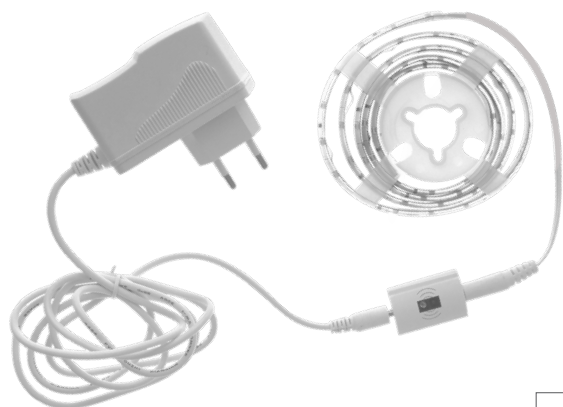

## LED STRIP HAND WAVE SENSOR

- LED osvětlení s IR senzorem
- zapnutí a vypnutí mávnutím ruky
- funkce stmívání mávnutím ruky
- velmi dobrá citlivost
- nízká spotřeba elektrické energie
- snadná instalace

Logo	Model	EAN	W	lm	color	Tc CCT	Ra CRI	[m]	Box	DKC	
	LED STRIP HAND WAVE SENSOR NW 1,5m	GXLS360	8592660117850	9	680lm	neutrální bílá	4000K	>80	1,5	1-18	583 Kč

## LED STRIP MOTION BATTERY SENSOR

- LED osvětlení se senzorem
- manuální nebo automatická funkce
- napájeno pomocí baterií AAA - nejsou součástí balení
- velmi dobrá citlivost
- nízká spotřeba elektrické energie
- snadná instalace