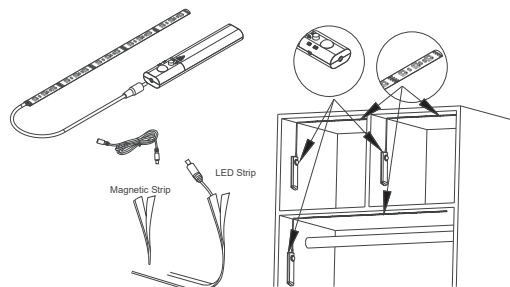

## LED STRIP HAND WAVE SENSOR

- LED osvětlení s IR senzorem
- zapnutí a vypnutí mávnutím ruky
- funkce stmívání mávnutím ruky
- velmi dobrá citlivost
- nízká spotřeba elektrické energie
- snadná instalace

Logo	Model	EAN	W	lm	color	Tc CCT	Ra CRI	[m]	Box	DKC	
	LED STRIP HAND WAVE SENSOR NW 1,5m	GXLS360	8592660117850	9	680lm	neutrální bílá	4000K	>80	1,5	1-18	583 Kč

## LED STRIP MOTION BATTERY SENSOR

- LED osvětlení se senzorem
- manuální nebo automatická funkce
- napájeno pomocí baterií AAA - nejsou součástí balení
- velmi dobrá citlivost
- nízká spotřeba elektrické energie
- snadná instalace