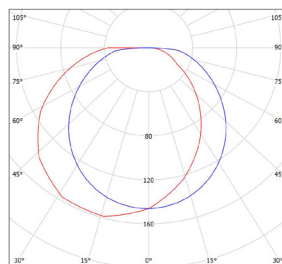

																DKC
			EAN	color	W	lm	color	[°]		-TIME+	-LUX+	CCT	CRI	kg		
DITA ROUND W 14W NW cover	GXPS045	8592660117911		bílá	14	600	neutrální bílá	90	10m	10s-5min	10-2000lx	4000K	≥80	0,405	1-12	790 Kč
DITA ROUND B 14W NW cover	GXPS044	8592660117904		černá	14	600	neutrální bílá	90	10m	10s-5min	10-2000lx	4000K	≥80	0,405	1-12	790 Kč