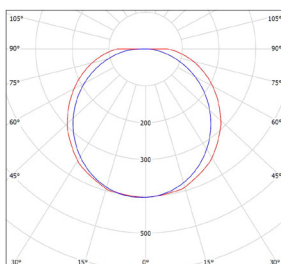

LED SVÍTIDLA PRO DOMÁCNOST

DITA OVAL

220-240V-
50/60Hz

IP₅₄

-20+40°C

120°

25 000

ON
OFF
15 000

| | | | | | | | | | | | | $\frac{T_c}{CCT}$ | $\frac{Ra}{CRI}$ | | | DKC |
|--------------------|---------|---------------|-------|----|------|----------------|----|-----|----------|-----------|-------|-------------------|------------------|------|--------|-----|
| DITA OVAL B 14W NW | GXPS042 | 8592660117829 | černá | 14 | 1000 | neutrální bílá | 90 | 10m | 10s-5min | 10-2000lx | 4000K | >80 | 0,310 | 1-12 | 702 Kč | |
| DITA OVAL W 14W NW | GXPS043 | 8592660117836 | bílá | 14 | 1000 | neutrální bílá | 90 | 10m | 10s-5min | 10-2000lx | 4000K | >80 | 0,310 | 1-12 | 702 Kč | |