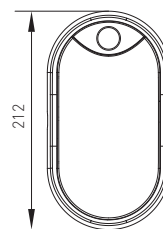

LED SVÍTIDLA PRO DOMÁCNOST

DITA OVAL

220-240V-
50/60Hz

IP₅₄

-20+40°C

120°

25 000

ON
OFF
15 000

RoHS

NEUTRAL
WHITE

LED 14W ▶ ≳D75W E14/E27

- SVÍTIDLO LED SMD S ČIDLEM POHYBU
- těleso svítidla: polykarbonát (PC)
- difuzor svítidla: polykarbonát (PC)
- vhodné k nasvětlení venkovních a vnitřních prostor
- obsahuje regulovatelné čidlo pohybu
- vestavné napájení LED CCD
- životnost 25 000 hodin (podle směrnice ErP)

| | | | | | | | | | | | | $\frac{T_c}{CCT}$ | $\frac{Ra}{CRI}$ | | | DKC |
|--------------------|---------|---------------|-------|----|------|----------------|----|-----|----------|-----------|-------|-------------------|------------------|------|--------|-----|
| DITA OVAL B 14W NW | GXPS042 | 8592660117829 | černá | 14 | 1000 | neutrální bílá | 90 | 10m | 10s-5min | 10-2000lx | 4000K | >80 | 0,310 | 1-12 | 702 Kč | |
| DITA OVAL W 14W NW | GXPS043 | 8592660117836 | bílá | 14 | 1000 | neutrální bílá | 90 | 10m | 10s-5min | 10-2000lx | 4000K | >80 | 0,310 | 1-12 | 702 Kč | |