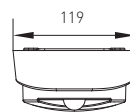

| | | | | | | | | | | | | $\frac{T_c}{CCT}$ | $\frac{Ra}{CRI}$ | | | DKC |
|--------------------|---------|---------------|-------|----|------|----------------|----|-----|----------|-----------|-------|-------------------|------------------|------|--------|-----|
| DITA OVAL B 14W NW | GXPS042 | 8592660117829 | černá | 14 | 1000 | neutrální bílá | 90 | 10m | 10s-5min | 10-2000lx | 4000K | >80 | 0,310 | 1-12 | 702 Kč | |
| DITA OVAL W 14W NW | GXPS043 | 8592660117836 | bílá | 14 | 1000 | neutrální bílá | 90 | 10m | 10s-5min | 10-2000lx | 4000K | >80 | 0,310 | 1-12 | 702 Kč | |