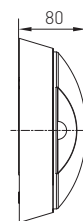

DITA ROUND

220-240V-
50/60Hz

IP₅₄

*
-20+40°C

120°

25 000

ON
OFF
15 000

NEUTRAL
WHITE

LED 14W ▶ ⇒ D75W E14/E27

- SVÍTIDLO LED SMD S ČIDLEM POHYBU
- těleso svítidla: polykarbonát (PC)
- difuzor svítidla: polykarbonát (PC)
- vhodné k nasvětlení venkovních a vnitřních prostor
- obsahuje regulovatelné čidlo pohybu
- vestavné napájení LED CCD
- životnost 25 000 hodin (podle směrnice ErP)