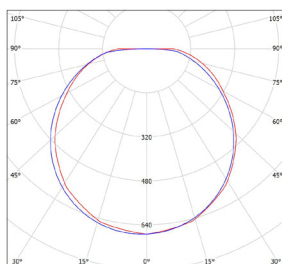

DITA ROUND

220-240V-
50/60Hz

IP₅₄

*
-20+40°C

120°

25 000

ON
OFF
15 000

NEUTRAL
WHITE

															DKC
DITA ROUND W 14W NW	GXPS041	8592660117812	bílá	14	1000	neutrální bílá	90	10m	10s-5min	10-2000lx	4000K	≥80	0,405	1-12	768 Kč
DITA ROUND B 14W NW	GXPS040	8592660117805	černá	14	1000	neutrální bílá	90	10m	10s-5min	10-2000lx	4000K	≥80	0,405	1-12	768 Kč