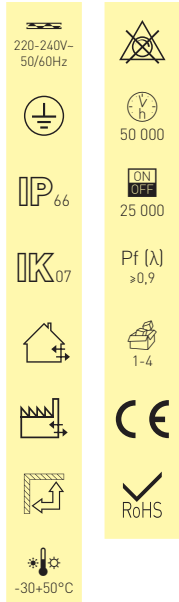

DUST PROFI LED NG

NEUTRAL WHITE

DUST PROFI LED NG 120 40W NW

DUST PROFI LED NG 120 60W NW

LED 40W ► $\geq \text{D}2 \times 36\text{W T8}$
LED 60W ► $\geq \text{D}2 \times 58\text{W T8}$

- SVÍTIDLO LED SMD

							T_c CCT	R_a CRI		DKC
DUST PROFI LED NG 120 40W NW		GXWP345	8592660114361	40	6000	neutrální bílá	4000K	>80	4,0	3 078 Kč
DUST PROFI LED NG 120 60W NW		GXWP360	8592660114354	60	9000	neutrální bílá	4000K	>80	4,0	3 518 Kč

- Příslušenství viz. strana 36.

DUST PROFI LED NG EMERGENCY

LED 40W ► $\geq \text{D}2 \times 36\text{W T8}$
LED 60W ► $\geq \text{D}2 \times 58\text{W T8}$

- svítidlo z řady DUST PROFI LED NG doplněné o nouzový modul
- vybaveno testovacím tlačítkem
- LED kontrolka signalizuje: - napájení (zelená)

											T_c CCT	R_a CRI		DKC
DUST PROFI LED NG emergency 120 45W NW		GXWP348	8592660118611	45	5000	10	1000	>1,5h	LI-ION 12V 2000mAh	neutrální bílá	4000K	>80	4,35	4 838 Kč
DUST PROFI LED NG emergency 120 60W NW		GXWP363	8592660118628	60	7000	10	1000	>1,5h	LI-ION 12V 2000mAh	neutrální bílá	4000K	>80	4,35	5 313 Kč