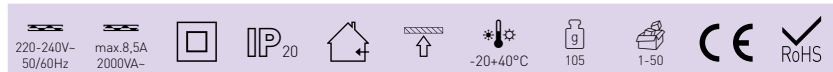

SENSOR 100

LED
COMPATIBLE

- POHYBOVÉ ČIDLO
- pohybové ovládání svítidel
- možnost regulace:
 - čas (TIME)
 - nastavení (noc/den) (LUX)
- maximální zatížení 2000W (PF≈1)
- spolupracuje s LED svítilny

									DKC
SENSOR 100	GXSI007	8592660114330	bílá	360	160	6m	10s-15min	3-2000	328 Kč

SENSOR 10/20

LED
COMPATIBLE

- POHYBOVÉ ČIDLO
- pohybové ovládání svítidel
- možnost regulace:
 - čas (TIME)
 - rozsah detekce pohybu (SENS)
 - nastavení noc/den (LUX)
- indikace stavu (LED)
- maximální zatížení 1200W (PF≈1)
- spolupracuje s LED svítilny