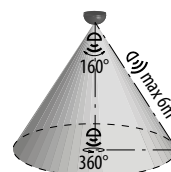

SENSOR 100

LED
COMPATIBLE

- POHYBOVÉ ČIDLO
- pohybové ovládání svítidel
- možnost regulace:
  - čas (TIME)
  - nastavení (noc/den) (LUX)
- maximální zatížení 2000W (PF≈1)
- spolupracuje s LED svítilny

									DKC
SENSOR 100	GXSI007	8592660114330	bílá	360	160	6m	10s-15min	3-2000	328 Kč

SENSOR 10/20

LED
COMPATIBLE

- POHYBOVÉ ČIDLO
- pohybové ovládání svítidel
- možnost regulace:
  - čas (TIME)
  - rozsah detekce pohybu (SENS)
  - nastavení noc/den (LUX)
- indikace stavu (LED)
- maximální zatížení 1200W (PF≈1)
- spolupracuje s LED svítilny

SENSOR 10

										DKC
SENSOR 10	GXSI001	8592660100876	bílá	360	160	6	10s-7min.	0-6m	3-2000lx	205 Kč
SENSOR 20	GXSI002	8592660100883	bílá	360	180	12	10s-7min	0-12m	3-2000lx	306 Kč