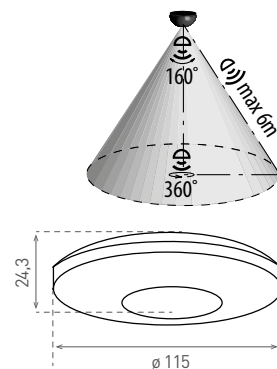

SENSOR 100

LED
COMPATIBLE

- POHYBOVÉ ČIDLO
- pohybové ovládání svítidel
- možnost regulace:
 - čas (TIME)
 - nastavení (noc/den) (LUX)
- maximální zatížení 2000W (PF≈1)
- spolupracuje s LED svítilny

									DKC
SENSOR 100	GXSI007	8592660114330	bílá	360	160	6m	10s-15min	3-2000	328 Kč

SENSOR 20

SENSOR 10

										DKC
SENSOR 10	GXSI001	8592660100876	bílá	360	160	6	10s-7min.	0-6m	3-2000lx	205 Kč
SENSOR 20	GXSI002	8592660100883	bílá	360	180	12	10s-7min	0-12m	3-2000lx	306 Kč