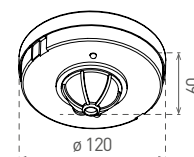

DKC
SENSOR 10	GXSI001	8592660100876	bílá	360	160	6	10s-7min.	0-6m	3-2000lx	205 Kč
SENSOR 20	GXSI002	8592660100883	bílá	360	180	12	10s-7min	0-12m	3-2000lx	306 Kč