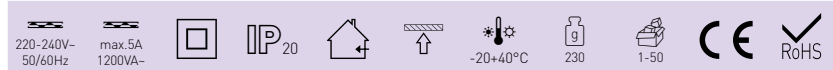

SENSOR 20

										DKC
SENSOR 10	GXSI001	8592660100876	bílá	360	160	6	10s-7min.	0-6m	3-2000lx	205 Kč
SENSOR 20	GXSI002	8592660100883	bílá	360	180	12	10s-7min	0-12m	3-2000lx	306 Kč