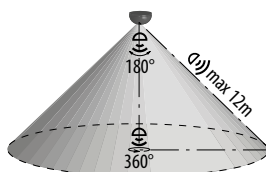

SENSOR 100

LED
COMPATIBLE

- POHYBOVÉ ČIDLO
- pohybové ovládání svítidel
- možnost regulace:
  - čas (TIME)
  - nastavení (noc/den) (LUX)
- maximální zatížení 2000W (PF≈1)
- spolupracuje s LED svítilny

									DKC
SENSOR 100	GXSI007	8592660114330	bílá	360	160	6m	10s-15min	3-2000	328 Kč

SENSOR 10/20

LED
COMPATIBLE

- POHYBOVÉ ČIDLO
- pohybové ovládání svítidel
- možnost regulace:
  - čas (TIME)
  - rozsah detekce pohybu (SENS)
  - nastavení noc/den (LUX)
- indikace stavu (LED)
- maximální zatížení 1200W (PF≈1)
- spolupracuje s LED svítilny

SENSOR 20

										DKC
SENSOR 10	GXSI001	8592660100876	bílá	360	160	6	10s-7min.	0-6m	3-2000lx	205 Kč
SENSOR 20	GXSI002	8592660100883	bílá	360	180	12	10s-7min	0-12m	3-2000lx	306 Kč