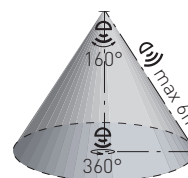

color						DKC
SENSOR 30	GXSI003	8592660100890	bílá	360	160	6m	10s-15min.	3-2000lx	295 Kč