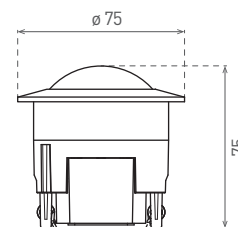

color						DKC
SENSOR 30	GXSI003	8592660100890	bílá	360	160	6m	10s-15min.	3-2000lx	295 Kč