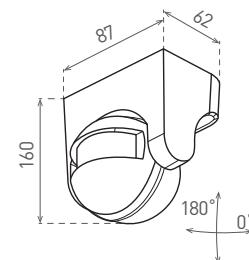

## SENSOR 70

- POHYBOVÉ ČIDLLO
- pohybové ovládání svítidel
- možnost regulace:
  - čas (TIME)
  - nastavení noc/den (LUX)
  - vertikální polohování
- maximální zatížení 1200W (PF≈1)
- spolupracuje s LED svídkly

			color						DKC
SENSOR 70 W	GXSE003	8592660100838	bílá	180	120	12m	10s-7min	3-2000lx	183 Kč
SENSOR 70 B	GXSE004	8592660100845	černá	180	120	12m	10s-7min	3-2000lx	183 Kč

## SENSOR 30

- POHYBOVÉ ČIDLLO
- pohybové ovládání svítidel
- možnost regulace:
  - čas (TIME)
  - nastavení noc/den (LUX)
- maximální zatížení 1200W (PF>0,9)
- spolupracuje s LED svídkly

			color						DKC
SENSOR 30	GXSI003	8592660100890	bílá	360	160	6m	10s-15min.	3-2000lx	295 Kč