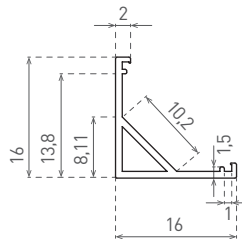

AL - PROFIL "V"

- HLINÍKOVÝ PROFIL
- materiál: hliník
- pro montáž samolepicích LED páseků
- délka profilu 2m

			DKC
AL-PROFIL V	GXLP012	8592660111681	209 Kč

CV - PROFIL "V"

- DIFUZOR
- materiál: plast
- dostupné ve dvou verzích:
 - čirý (CL)
 - mléčný (ML)
- délka 2m

			DKC
CV-PROFIL CL V	GXLP015	8592660111711	71 Kč
CV-PROFIL ML V	GXLP028	8592660111919	71 Kč

EC - PROFIL "V"

- KONCOVKY
- materiál: plast
- dostupné ve 2 verzích:
 - bez otvoru pro napájecí kabel/konektor
 - s otvorem pro napájecí kabel/konektor (+H)

			DKC
EC-PROFIL V	GXLP021	8592660111773	5 Kč
EC-PROFIL V (H)	GXLP022	8592660111780	5 Kč

ACCESSORIES "V"

- PŘÍSLUŠENSTVÍ
- plastový klip

			DKC
BR plastic PROFIL V	GXLP027	8592660111834	33 Kč