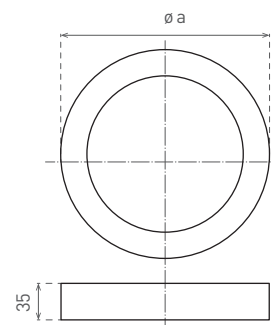

LED 6W
LED 12W
LED 18W
LED 24W

- SVÍTIDLO LED SMD
- těleso svítidla: lakovaný hliník
- difuzor: PS NANO
- energeticky úsporná náhrada přisazených svítidel
- 85% snížení spotřeby elektrické energie
- součástí balení je napájení CCD LED

LED FENIX ROUND