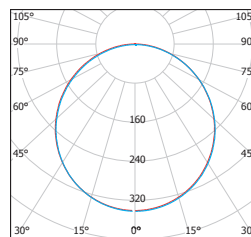

LED 6W
LED 12W
LED 18W
LED 24W

- SVÍTIDLO LED SMD
- těleso svítidla: lakovaný hliník
- difuzor: PS NANO
- energeticky úsporná náhrada přisazených svítidel
- 85% snížení spotřeby elektrické energie
- součástí balení je napájení CCD LED

LED FENIX ROUND