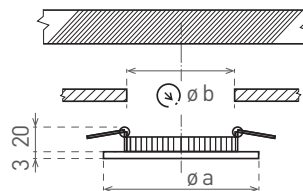

COOL
WHITE

WARM
WHITE

LED 3W
LED 6W
LED 12W
LED 18W
LED 24W

- VESTAVNÉ SVÍTIDLO LED SMD
- těleso svítidla: lakovaný hliník
- difuzor: PS NANO
- energeticky efektivní svítidlo typu DOWNLIGHT
- 85% snížení spotřeby elektrické energie
- štíhlý design umožňuje snadnou montáž do stropu
- součástí balení je napájení CCD LED