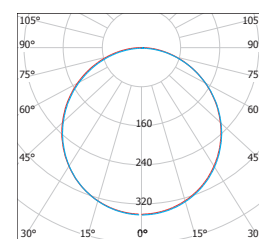

LED VEGA ROUND