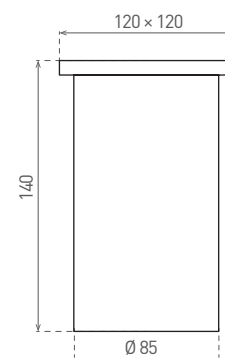

ATTILA SQUARE

- 220-240V-50/60Hz
- GU10
-
- IP₆₇
- IK₀₆
-
-
- 15+35°C
-
-

- NÁJEZDOVÉ SVÍTIDLO
- těleso svítidla: nerezová ocel
- ochranné sklo: tvrzené sklo
- montážní krabice: plast
- prachotěsné a vodotěsné