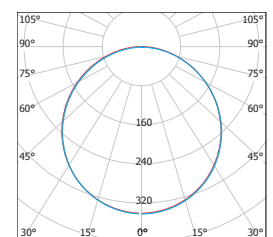

LED FENIX ROUND

								$T_c$ CCT	$\langle a \rangle$ [mm]			DKC
LED60 FENIX-R Matt Chrome 12W NW	GXDW262	8592660114491	matný chrom	12	850	neutrální bílá	3800K	170	0,50	1-30	634 Kč	
LED60 FENIX-R Matt Chrome 12W WW	GXDW263	8592660114507	matný chrom	12	850	teplá bílá	2800K	170	0,50	1-30	634 Kč	
LED90 FENIX-R Matt Chrome 18W NW	GXDW252	8592660113128	matný chrom	18	1350	neutrální bílá	3800K	225	0,70	1-20	832 Kč	
LED90 FENIX-R Matt Chrome 18W WW	GXDW091	8592660111971	matný chrom	18	1350	teplá bílá	2800K	225	0,70	1-20	832 Kč	
LED120 FENIX-R Matt Chrome 24W NW	GXDW256	8592660113166	matný chrom	24	1800	neutrální bílá	3800K	300	1,05	1-5	1 197 Kč	
LED120 FENIX-R Matt Chrome 24W WW	GXDW095	8592660112015	matný chrom	24	1800	teplá bílá	2800K	300	1,05	1-5	1 197 Kč	