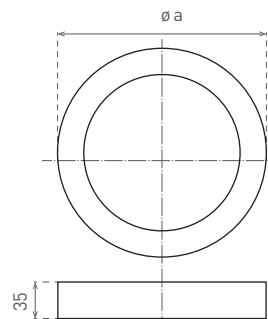

LED FENIX ROUND MATT CHROME

220-240V-
50/60Hz

IP₂₀

-15+45°C

Ra
CRI
>80

120°

25 000

RoHS

NEUTRAL
WHITE

WARM
WHITE

LED 12W
LED 18W
LED 24W

- SVÍTIDLO LED SMD
- těleso svítidla: broušený hliník lakovaný transparentním lakem
- difuzor: PS NANO
- energeticky úsporná náhrada přisazených svítidel
- 85% snížení spotřeby elektrické energie
- součástí balení je napájení CCD LED

								T_c CCT	$\langle a \rangle$ [mm]			DKC
LED60 FENIX-R Matt Chrome 12W NW	GXDW262	8592660114491	matný chrom	12	850	neutrální bílá	3800K	170	0,50	1-30	634 Kč	
LED60 FENIX-R Matt Chrome 12W WW	GXDW263	8592660114507	matný chrom	12	850	teplá bílá	2800K	170	0,50	1-30	634 Kč	
LED90 FENIX-R Matt Chrome 18W NW	GXDW252	8592660113128	matný chrom	18	1350	neutrální bílá	3800K	225	0,70	1-20	832 Kč	
LED90 FENIX-R Matt Chrome 18W WW	GXDW091	8592660111971	matný chrom	18	1350	teplá bílá	2800K	225	0,70	1-20	832 Kč	
LED120 FENIX-R Matt Chrome 24W NW	GXDW256	8592660113166	matný chrom	24	1800	neutrální bílá	3800K	300	1,05	1-5	1 197 Kč	
LED120 FENIX-R Matt Chrome 24W WW	GXDW095	8592660112015	matný chrom	24	1800	teplá bílá	2800K	300	1,05	1-5	1 197 Kč