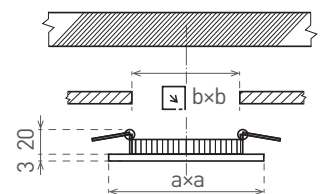

220-240V-
50/60Hz

IP
44/20

-15+45°C

Ra
CRI
>80

120°

25 000

NEUTRAL
WHITE

WARM
WHITE

LED 3W
LED 6W
LED 12W
LED 18W
LED 24W

- VESTAVNÉ SVÍTIDLO LED SMD
- těleso svítidla: broušený hliník lakovaný transparentním lakem
- difuzor: PS NANO
- energeticky efektivní svítidlo typu DOWNLIGHT
- 85% snížení spotřeby elektrické energie
- štíhlý design umožňuje snadnou montáž do stropu
- součástí balení je napájení CCD LED

LED VEGA SQUARE