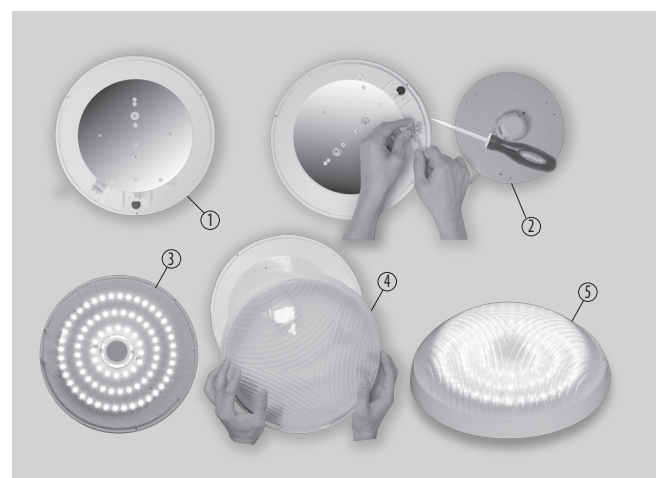

LED MODUL

- 220-240V-50/60Hz
- 120°
- 35 000
-
-
-
- NEUTRAL WHITE
- WARM WHITE

LED 15W ► ✨ 105W
LED 24W ► ✨ 150W

- MAGNETICKÁ DESKA LED PCB
- univerzální LED modul pro rychlou montáž
- magnetické patky usnadňující instalaci
- přívod zakončený bezšroubovým konektorem
- napájen sítovým napětím – integrovaný zdroj napájení
- vysoká svítivost – 105lm / W, technologie LED SMD 2835
- 85% úspora spotřeby elektrické energie

						T_c CCT	R_a CRI			DKC
LED MODUL 15W-NW	GXLM001	8592660112466	15	1600	neutrální bílá	4000K	≥80	100	1-50	438 Kč
LED MODUL 15W-WW	GXLM003	8592660118321	15	1500	teplá bílá	3000K	≥80	100	1-50	438 Kč
LED MODUL 24W-NW	GXLM002	8592660112473	24	2600	neutrální bílá	4000K	≥80	130	1-50	548 Kč
LED MODUL 24W-WW	GXLM004	8592660116778	24	2500	teplá bílá	3000K	≥80	100	1-50	548 Kč