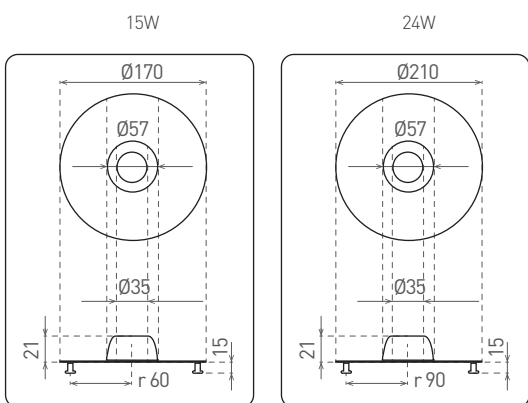

LED MODUL

- 220-240V-50/60Hz
- 120°
- 35 000
-
-
-
- NEUTRAL WHITE
- WARM WHITE

LED 15W ► ✨ 105W
LED 24W ► ✨ 150W

- MAGNETICKÁ DESKA LED PCB
- univerzální LED modul pro rychlou montáž
- magnetické patky usnadňující instalaci
- přívod zakončený bezšroubovým konektorem
- napájen sítovým napětím – integrovaný zdroj napájení
- vysoká svítivost – 105lm / W, technologie LED SMD 2835
- 85% úspora spotřeby elektrické energie