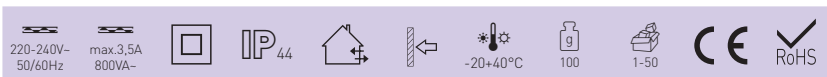

- POHYBOVÉ ČIDLO
- pohybové ovládání svítidel
- možnost regulace:
 - čas (TIME)
 - nastavení (noc/den) (LUX)
- maximální zatížení 800W (PF≈1)
- spolupracuje s LED svítilny

			color	[°]				DKC
SENSOR 90	GXSE007	8592660114323	bílá	180	12m	10s-15min	3-2000	284 Kč

- POHYBOVÉ ČIDLO
- pohybové ovládání svítidel
- možnost regulace:
 - čas (TIME)
 - nastavení (noc/den) (LUX)
- maximální zatížení 800W (PF≈1)
- spolupracuje s LED svítilny

SENSOR 90 B

			color	[°]				DKC
SENSOR 90 B	GXSE008	8592660115825	černá	180	12m	10s-15min	3-2000	284 Kč