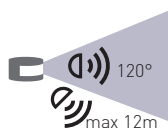

- POHYBOVÉ ČIDLO
- pohybové ovládání svítidel
- možnost regulace:
 - čas (TIME)
 - nastavení (noc/den) (LUX)
- maximální zatížení 800W (PF≈1)
- spolupracuje s LED svítilny

			color	[°]				DKC
SENSOR 90	GXSE007	8592660114323	bílá	180	12m	10s-15min	3-2000	284 Kč

- POHYBOVÉ ČIDLO
- pohybové ovládání svítidel
- možnost regulace:
 - čas (TIME)
 - nastavení (noc/den) (LUX)
- maximální zatížení 800W (PF≈1)
- spolupracuje s LED svítilny

SENSOR 90 B

			color	[°]				DKC
SENSOR 90 B	GXSE008	8592660115825	černá	180	12m	10s-15min	3-2000	284 Kč