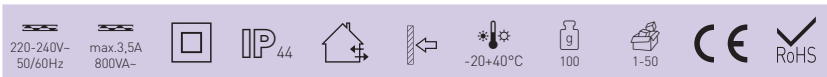

- POHYBOVÉ ČIDLO
- pohybové ovládání svítidel
- možnost regulace:
 - čas (TIME)
 - nastavení (noc/den) (LUX)
- maximální zatížení 800W (PF≈1)
- spolupracuje s LED svítilny

			color	[°]				DKC
SENSOR 90	GXSE007	8592660114323	bílá	180	12m	10s-15min	3-2000	284 Kč

- POHYBOVÉ ČIDLO
- pohybové ovládání svítidel
- možnost regulace:
 - čas (TIME)
 - nastavení (noc/den) (LUX)
- maximální zatížení 800W (PF≈1)
- spolupracuje s LED svítilny

SENSOR 90 B

			color	[°]				DKC
SENSOR 90 B	GXSE008	8592660115825	černá	180	12m	10s-15min	3-2000	284 Kč