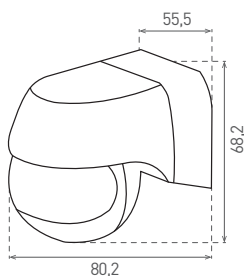

- POHYBOVÉ ČIDLO
- pohybové ovládání svítidel
- možnost regulace:
 - čas (TIME)
 - nastavení (noc/den) (LUX)
- maximální zatížení 800W (PF≈1)
- spolupracuje s LED svítilny

			color	[°]				DKC
SENSOR 90	GXSE007	8592660114323	bílá	180	12m	10s-15min	3-2000	284 Kč

- POHYBOVÉ ČIDLO
- pohybové ovládání svítidel
- možnost regulace:
 - čas (TIME)
 - nastavení (noc/den) (LUX)
- maximální zatížení 800W (PF≈1)
- spolupracuje s LED svítilny

SENSOR 90 B

			color	[°]				DKC
SENSOR 90 B	GXSE008	8592660115825	černá	180	12m	10s-15min	3-2000	284 Kč