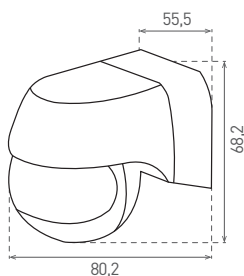

- POHYBOVÉ ČIDLO
- pohybové ovládání svítidel
- možnost regulace:
 - čas (TIME)
 - nastavení (noc/den) (LUX)
- maximální zatížení 800W (PF≈1)
- spolupracuje s LED svítilny

			color	[°]				DKC
SENSOR 90	GXSE007	8592660114323	bílá	180	12m	10s-15min	3-2000	284 Kč

- POHYBOVÉ ČIDLO
- pohybové ovládání svítidel
- možnost regulace:
 - čas (TIME)
 - nastavení (noc/den) (LUX)
- maximální zatížení 800W (PF≈1)
- spolupracuje s LED svítilny

SENSOR 90 B

			color	[°]				DKC
SENSOR 90 B	GXSE008	8592660115825	černá	180	12m	10s-15min	3-2000	284 Kč