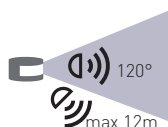

- POHYBOVÉ ČIDLO
- pohybové ovládání svítidel
- možnost regulace:
 - čas (TIME)
 - nastavení (noc/den) (LUX)
- maximální zatížení 800W (PF≈1)
- spolupracuje s LED svítilny

			color	[°]				DKC
SENSOR 90	GXSE007	8592660114323	bílá	180	12m	10s-15min	3-2000	284 Kč

- POHYBOVÉ ČIDLO
- pohybové ovládání svítidel
- možnost regulace:
 - čas (TIME)
 - nastavení (noc/den) (LUX)
- maximální zatížení 800W (PF≈1)
- spolupracuje s LED svítilny

SENSOR 90 B

			color	[°]				DKC
SENSOR 90 B	GXSE008	8592660115825	černá	180	12m	10s-15min	3-2000	284 Kč