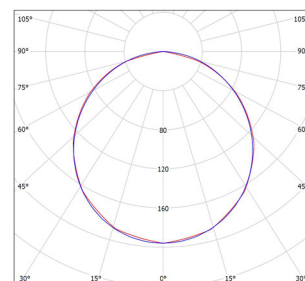

COOL WHITE    NEUTRAL WHITE    WARM WHITE

LED 40W ▶ ⇒D4 × 18W T8  
LED 45W ▶ ⇒D4 × 18W T8

- LED PANEL
- rám: bílý lakovaný hliník
- difuzor: mléčný akrylát (PMMA)
- instalace do zavěšených podhledů, možnost přisazení nebo zavěšení na lanka
- energeticky efektivní náhrada za zářivkové svítidla
- více než 2-krát nižší spotřeba elektrické energie
- součástí CCD napájecí zdroj
- spolupracuje s pohybovými senzory PIR / HF