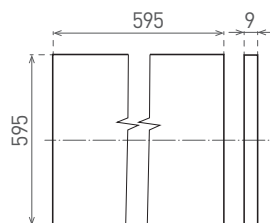

COOL WHITE    NEUTRAL WHITE    WARM WHITE

LED 40W ▶ ⇒D4 × 18W T8  
LED 45W ▶ ⇒D4 × 18W T8

- LED PANEL
- rám: bílý lakovaný hliník
- difuzor: mléčný akrylát (PMMA)
- instalace do zavěšených podhledů, možnost přisazení nebo zavěšení na lanka
- energeticky efektivní náhrada za zářivkové svítidla
- více než 2-krát nižší spotřeba elektrické energie
- součástí CCD napájecí zdroj
- spolupracuje s pohybovými senzory PIR / HF