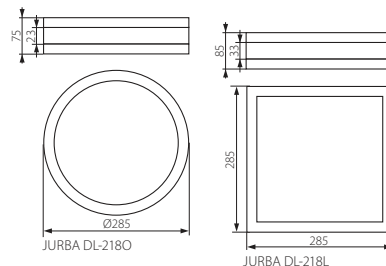

JURBA DL

JURBA DL-218O

JURBA DL-218L

**Kanlux**

JURBA DL-218O	5905339089809
JURBA DL-218L	5905339089816

CZ

matný chrom  
Těleso svítidla: ocelový plech / difúzor: polykarbonát (PC)

SK

matný chróm  
Těleso svietidla: oceľový plech / difúzor: polykarbonát (PC)

HU

mattn krom  
Ház: acéllemez / búra: polikarbonát (PC)