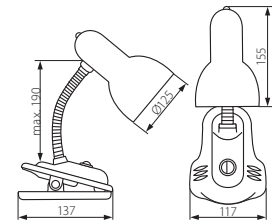

SUZI HR-60

Kancelářská stolní lampička

● SUZI HR-60-BL

- SUZI HR-60-B
- SUZI HR-60-SR
- SUZI HR-60-PK

- klipsa a rameno: plast / stínidlo: lakovaný ocelový plech
- ohebné rameno
- montáž pomocí klipsu

Kanlux	Kanlux	EAN		DKC CZ bez DPH
SUZI HR-60-B	07151	5905339071514	černá	235 Kč
SUZI HR-60-BL	07152	5905339071521	modrá	235 Kč
SUZI HR-60-SR	07150	5905339071507	stříbrná	235 Kč
SUZI HR-60-PK	07153	5905339071538	růžová	235 Kč

ZARA HR-40

Kancelářská stolní lampička

● ZARA HR-40-B

- ZARA HR-40-OR
- ZARA HR-40-SR
- ZARA HR-40-BL

- základna, rameno a stínidlo: ocelový plech / kryt základny svítidla: plast
- ohebná horní část ramene

Kanlux	Kanlux	EAN		DKC CZ bez DPH
ZARA HR-40-OR	07563	5905339075635	oranžová	269 Kč
ZARA HR-40-SR	07560	5905339075604	stříbrná	269 Kč
ZARA HR-40-B	07561	5905339075611	černá	269 Kč
ZARA HR-40-BL	07562	5905339075628	modrá	269 Kč