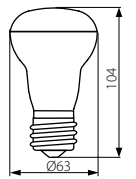

SIGO R50 LED E14-WW

SIGO R63 LED E27-WW