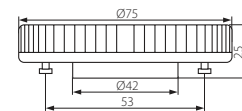

SAYA LED SMD

Kanlux

SAYA LED16 SMD E14-WW 5905339222800

[h] 20000	≥ 10000
220-240V~ 50/60Hz	≥ 10000
[W] 2,6 - 25	3 kWh/1000h
[W] 2,6 - 25	EI A++
E14	
Tc [K] ≤ 6x Max/Min 3000	EAC
[lm] 250	CE

ESG LED

Kanlux

220-240V~ 50/60Hz	EI A+
[W] 7	7 kWh/1000h
GX53	
[h] 25000	EAC
≥ 15000	CE

ESG LED 7W GX53-WW	5905339224200	7 - 41	2700-3200	480
ESG LED 7W GX53-CW	5905339224217	7 - 44	6000-6500	530