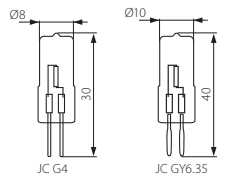

G9

G9 STAR

Kanlux

kWh/1000h

		[W]	[W]	[lm]	kWh/1000h
G9-20W STAR	5905339184207	20	20 - 26	235	20
G9-33W STAR	5905339184214	33	33 - 43	460	33
G9-48W STAR	5905339184221	48	48 - 63	740	48
G9-60W STAR	5905339184238	60	60 - 78	975	60

JC G4 / JC GY6.35

JC G4

JC GY6.35

Kanlux

kWh/1000h

		[W]		[lm]		kWh/1000h
JC-5W G4	5905339107206	5	G4	60	B	5
JC-10W G4	5905339107220	10	G4	120	C	11
JC-20W G4	5905339107244	20	G4	330	C	21
JC-35W G4	5905339107268	35	G4	600	C	37
JC-10W4/EK	5905339104328	10	G4	96	C	11
JC-20W4/EK	5905339104335	20	G4	280	C	21
JC-35W4/EK	5905339104342	35	G4	540	C	37
JC-20W GY6.35	5905339107305	20	GY6.35	330	C	21
JC-35W GY6.35	5905339107329	35	GY6.35	600	C	37
JC-50W GY6.35	5905339107343	50	GY6.35	950	C	53