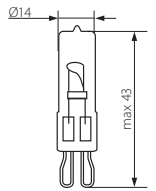

G9

G9 STAR

Kanlux

kWh/1000h

		[W]	[W]	[lm]	kWh/1000h
G9-20W STAR	5905339184207	20	20 - 26	235	20
G9-33W STAR	5905339184214	33	33 - 43	460	33
G9-48W STAR	5905339184221	48	48 - 63	740	48
G9-60W STAR	5905339184238	60	60 - 78	975	60

JC G4 / JC GY6.35

JC G4

JC GY6.35

Kanlux

kWh/1000h

		[W]		[lm]		kWh/1000h
JC-5W G4	5905339107206	5	G4	60	B	5
JC-10W G4	5905339107220	10	G4	120	C	11
JC-20W G4	5905339107244	20	G4	330	C	21
JC-35W G4	5905339107268	35	G4	600	C	37
JC-10W4/EK	5905339104328	10	G4	96	C	11
JC-20W4/EK	5905339104335	20	G4	280	C	21
JC-35W4/EK	5905339104342	35	G4	540	C	37
JC-20W GY6.35	5905339107305	20	GY6.35	330	C	21
JC-35W GY6.35	5905339107329	35	GY6.35	600	C	37
JC-50W GY6.35	5905339107343	50	GY6.35	950	C	53