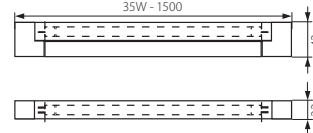

EVG
BALLAST

NERA

Nábytkové zářivkové svítidlo
Nábytkové žiarivkové svetidlo
Bútorvilágitó

8W - 343
13W - 573
21W - 900
28W - 1200
35W - 1500

NERA TL

PŘÍSLUŠENSTVÍ / PRÍSLUŠENSTVO / TARTOZÉKOK

MERA PP	5905339047335	propojovací kábel slouží k průběžnému propojení svítidel MERA TL / prepojovací kábel slúži k priebežnému prepojeniu svetidiel MERA TL / toldó vezeték a MERA TL lámpatestek sorba kapcsolásához

Kanlux

		[W]	Tc [K]
MERA TL-8/2700K	5905339083012	8	2700
MERA TL-8/4000K	5905339047304	8	4000
MERA TL-13/2700K	5905339083029	13	2700
MERA TL-13/4000K	5905339047311	13	4000
MERA TL-21/2700K	5905339083036	21	2700
MERA TL-21/4000K	5905339047328	21	4000
MERA TL-28/2700K	5905339083043	28	2700
MERA TL-28/4000K	5905339083005	28	4000
MERA TL-35/2700K	5905339083050	35	2700
MERA TL-35/4000K	5905339083067	35	4000