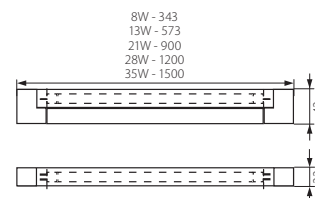

EVG
BALLAST

MERA

Nábytkové zářivkové svítidlo
Nábytkové žiarivkové svetidlo
Bútorvilágitó

MERA TL

PŘÍSLUŠENSTVÍ / PRÍSLUŠENSTVO / TARTOZÉKOK

MERA PP	5905339047335	propojovací kábel slouží k průběžnému propojení svítidel MERA TL / prepojovací kábel slúži k priebežnému prepojeniu svetidiel MERA TL / toldó vezeték a MERA TL lámpatestek sorba kapcsolásához

Kanlux

		[W]	Tc [K]
MERA TL-8/2700K	5905339083012	8	2700
MERA TL-8/4000K	5905339047304	8	4000
MERA TL-13/2700K	5905339083029	13	2700
MERA TL-13/4000K	5905339047311	13	4000
MERA TL-21/2700K	5905339083036	21	2700
MERA TL-21/4000K	5905339047328	21	4000
MERA TL-28/2700K	5905339083043	28	2700
MERA TL-28/4000K	5905339083005	28	4000
MERA TL-35/2700K	5905339083050	35	2700
MERA TL-35/4000K	5905339083067	35	4000